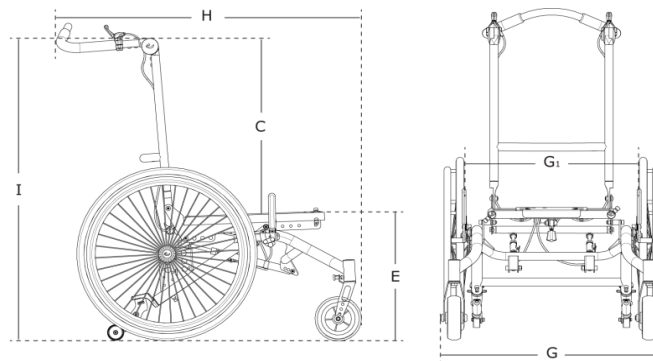

▶☐ = snel leverbaar

Kenmerken

(NL)

Rolstoelonderstel in één breedtemaat
 Kantelverstelling -5° tot 30°
 Veilig vervoer met x:panda en Panda Colour volgens ISO 7176-19 (max. 100 kg)
 Vooral geschikt voor x:panda maat 4, Panda Colour 5
 Stalen frame (gewicht ca. 20 kg)
 Met 12,5", 20", 22" of 24" achterwielen
 Met meerdere remsystemen leverbaar

Standaard geleverd met

Rolstoelframe met kantel- en rughoekverstelling
 Metallic grijs
 12,5" achterwielen en 6" of 7" voorwielen
 Neerklapbare en in hoek verstelbare duwbeugel
 Handrem
 Transportbevestigingsogen taxivoer

Maatgegevens

	Eén maat
Breedte, tussen bovenste framebuizen	21½
Diepte	40½
Hoogte duwbeugel vanaf zitplaat (C)	57
Hoogte vanaf de vloer (E)	41/43½/46
Totale breedte met 22" wielen (G)	66
Lengte van het frame met 22" wielen (H)	84
Hoogte duwbeugel (I)	98
Breedte, tussen 22" wielen (G1)	53.5
Breedte, gevouwen, 22" achterwielen en trommelrem	67
Hoogte, gevouwen	55
Lengte gevouwen zonder voetsteunen	95
Gewicht zonder voetsteunen	20 kg
Maximale belasting (=gebruiker+zitunit+accessoires)	100 kg
Maximale belasting bij vervoer (=gebruiker+zitunit+accessoires)	100 kg
Kantel/hoekverstelling duwbeugel	Kantelhoek: -5° tot 30°. Rugleuning: 30°