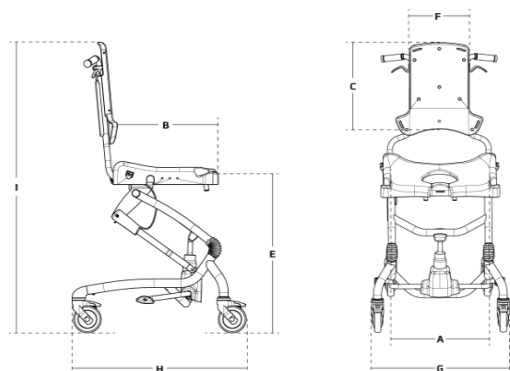

Heron Douche en toiletstoel

(NL)

Kenmerken

- Douche-/toiletstoel in één maat
- Hydraulisch of elektrisch in hoogte verstelbaar (Hydraulisch beiderzijds te bedienen)
- Kantelverstelling
- Verstelbare rugleuning
- Geïntegreerde duwhandvatten
- Aluminium frame
- Zwenkwielen, geremd

Standaard geleverd met

- In hoogte verstelbaar onderstel met zitopbouw
- Beremde zwenkwielen
- Kantelverstelling
- Rughoekverstelling
- Spatschertrand

Maatgegevens

Heron Hydraulisch

Heron Electrisc

Zitbreedte (A)	55 cm	55 cm
Zitbreedte incl. bekkensteunen (accessoire)	35-49 cm	35-49 cm
Zitbreedte incl. bekkensteunen+versmallingsset (accessoire)	29-49 cm	29-49 cm
Zitdiepte (B)	45 cm	45 cm
Zitdiepte incl. zitdiepteverkleining (accessoire)	40 cm	40 cm
Rugbreedte (F)	29 cm	29 cm
Rugleuninghoogte (C)	55-62 cm	55-62 cm
Hoogte vanaf vloer (E)	51-78 cm	56-78 cm
Breedte, frame (G)	67 cm	67 cm
Lengte, frame (H)	71 cm	71 cm
Hoogte, frame met zitting (I)	108-135 cm	113-135 cm
Kantelverstelling	-5° tot +25°	-5° tot +25°
Rughoekverstelling	-10°* tot 30°	-10°* tot 30°
Gewicht	28 kg	31 kg
Gebruikersgewicht, maximaal	100 kg	130 kg

* Minimale rughoek van -10° mogelijk vanaf productiedatum > 21-09-2023. Hiervoor is minimale rughoek 0°.

Alle genoemde prijzen zijn exclusief BTW en prijswijzingen voorbehouden

Heron	Omschrijving	Artikelnr	NL Prijs
	<input type="checkbox"/> Heron, hoog-laag toiletstoel, hydraulisch , inclusief armleuningen	880505-11	3.877,00
	<input type="checkbox"/> Heron, hoog-laag toiletstoel, elektrisch , inclusief armleuningen* * Inclusief acculader en voedingskabel	880505-11ELK	5.474,00