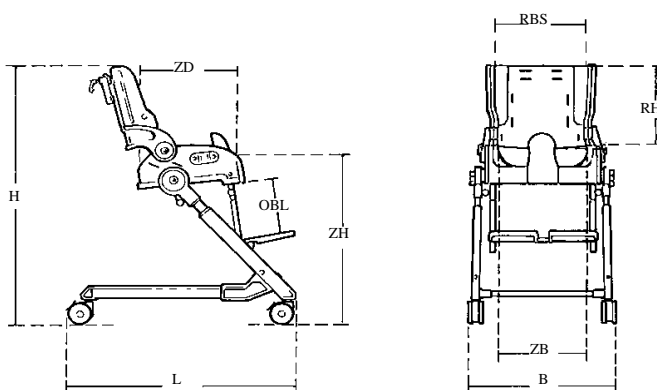

Zachte waterbestendige polstering

Zij-ondersteuning mogelijk op rugleuning

Standaard geleverd met

Zitunit, voetensteun en onderframe

Beremde zwenkwielen (75mm)

Polstering

Spatscherm

Active rugleuning

Maatgegevens

	Maat 1	Maat 2	Maat 3	Maat 4
Zitbreedte (ZB)	24 cm	28 cm (24cm*)	32 cm (28cm*)	34 cm (29cm*)
Zitdiepte (ZD)	25 cm	29 cm	35 cm	40 cm
Rugleuninghoogte (RH)	35 cm	38 cm	42 cm	47 cm
Onderbeenlengte (OBL)	20-25 cm	23-34 cm	30-42 cm	30-42 cm
Zithoogte (ZH) met basisframe	50-60 cm	50-60 cm	50-60 cm	50-60 cm
Rugleuning breedte, schouders (RBS)	30 cm	32 cm	38 cm	40 cm
Rugleuning breedte	20 cm	22 cm	26 cm	28 cm
Breedte, frame (B)	44 cm	46 cm	50 cm	54 cm
Lengte, frame (L)	66 cm	66 cm	66 cm	66 cm
Hoogte, frame met zitting (H)	86 cm	89 cm	93 cm	95 cm
Hoogte zitgedeelte, opgevouwen	24 cm	26 cm	27 cm	27 cm
Lengte zitgedeelte opgevouwen	37 cm	40 cm	43 cm	46 cm
Hoogte frame, opgevouwen	20 cm	20 cm	20 cm	20 cm
Lengte frame, opgevouwen	74 cm	74 cm	74 cm	74 cm
Gewicht	11 kg	13 kg	14 kg	15 kg
Gebruikersgewicht, maximaal	35 kg	50 kg	60 kg	70 kg
Hoekverstellingen	Kanteling: -15° - +35° Voetensteun: 90°-60°		Rughoek: -90° - 30°	