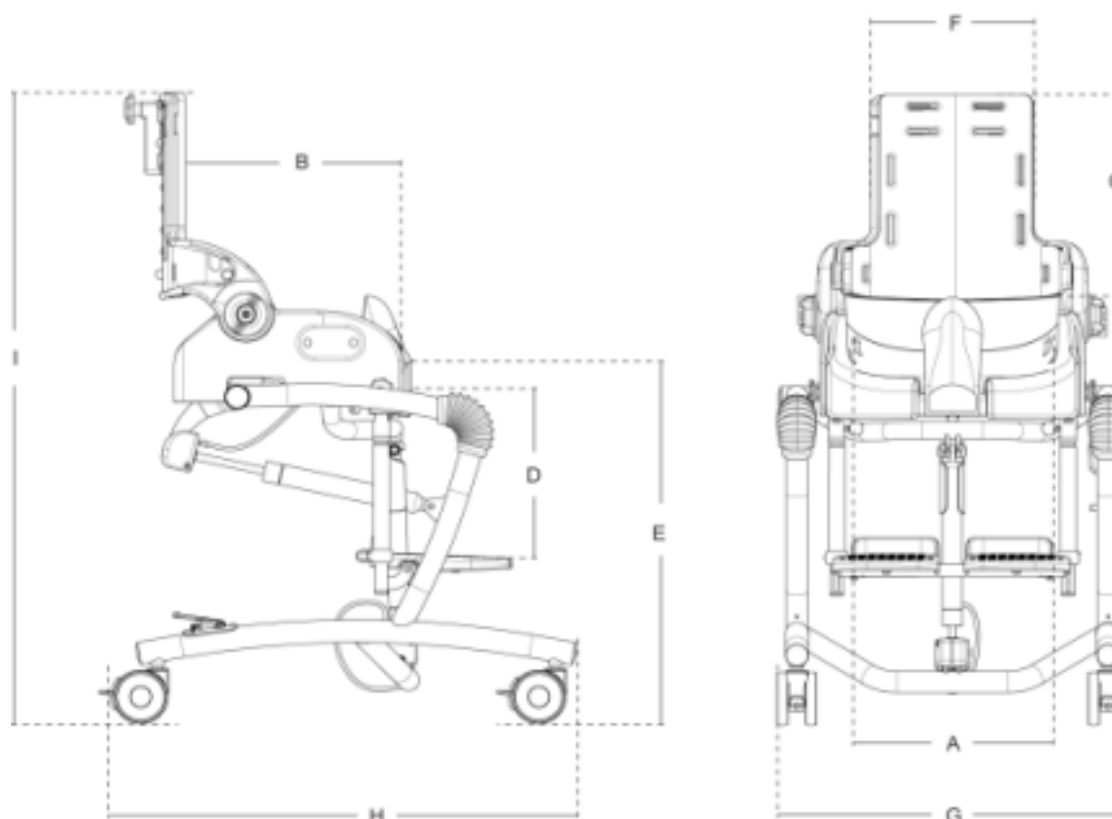

## Kenmerken

**Douchestoel** in 4 maten met traploze hoogterestelling (max. 14 cm hoger dan de Flamingo)

Kantelverstelling met gasveer en hoekverstelling met knoppen

Ergonomisch gevormde zitunit

Kunststof zitunit, aluminium frame

## Standaard geleverd met

Zitunit, voetensteun en in hoogte verstelbaar onderframe (gasveer)

Beremde zwenkwielen (100mm)

Polstering

Spatscherm

Kantelverstelling met de voet bedienbaar

Alle genoemde prijzen zijn exclusief BTW en prijswijzingen voorbehouden

## Maatgegevens

(NL)

	Maat 1	Maat 2	Maat 3	Maat 4
Zitbreedte (A)	24 cm	28 cm (24cm*)	32 cm (28cm*)	34 cm (29cm*)
Zitdiepte (B)	25 cm	29 cm	35 cm	40 cm
Rugleuninghoogte (C)	35 cm	38 cm	42 cm	47 cm
Onderbeenlengte (D)	20-25 cm	23-34 cm	30-42 cm	30-42 cm
Zithoogte (E)	53-74 cm**	53-74 cm**	53-74 cm**	53-74 cm**
Rugleuning breedte met zijondersteuning	30 cm	32 cm	38 cm	40 cm
Rugleuning breedte (F)	20 cm	22 cm	26 cm	28 cm
Breedte, frame (G)	50 cm	50 cm	57 cm	57 cm
Lengte, frame (H)	64 cm	64 cm	76 cm	76 cm
Hoogte, frame met zitting (I)	86-108 cm	92-111 cm	94-117 cm	102-120 cm
Gewicht	14 kg	14,5 kg	16,5 kg	17 kg
Gebruikersgewicht, maximaal	35 kg	50 kg	60 kg	70 kg
Hoekverstellingen	Kanteling:	-5° - +20°	Rughoek:	-90 - +30°
	Voetensteun:	90°-75°		