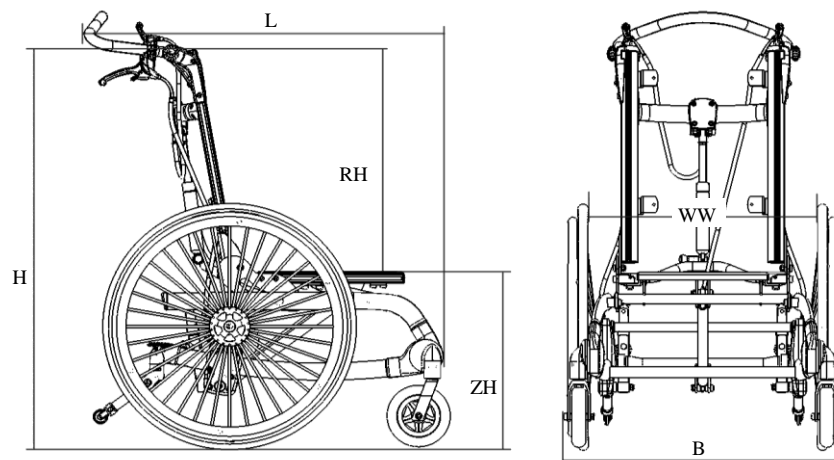

▶☐ = snel leverbaar

Kenmerken

(NL)

Rolstoelonderstel in 3 maten
 Zitdiepte 10 cm instelbaar (d.m.v. verplaatsen van de rugleuning)
 Kantelverstelling max. 45°
 Aluminium frame in zilvergrijs
 Neerklapbare rugleuning
 Veilig vervoerbaar met x:panda zitunit en Panda Colour volgens ISO 7176-19
 Toepasbaar voor x:panda, Panda Colour, orthese of ander zitsysteem
 Leverbaar met 12½", 20", 22" of 24" achterwielen, zwart

Standaard geleverd met

Kantelverstelling voorzien van gelijkblijvend zwaartepunt
 Zwaartepunt verplaatsbaar door instelbare rugleuning
 In hoek verstelbare duwbeugel
 Hoogte-instelling in achterframe
 In hoek instelbare voorvorken
 Anti-tipsteunen
 Vier bevestigingspunten voor rugleuningplaat
 Achter- en voorwielen zwart
 Transportbevestigingsogen voor taxivervoer

Maatgegevens

	Maat 1	Maat 2	Maat 3
Breedte, basis**	31 cm**	36 cm**	41 cm**
Diepte, basis	34-44 cm	39-49 cm	44-54 cm
Rugleuninghoogte (RH)	43-67 cm	43-67 cm	43-67 cm
Zithoogte, vanaf de vloer (ZH)	43-46-49 cm*	43-46-49 cm*	43-46-49 cm*
Breedte met 22" wielen (B)	58 cm	63 cm	68 cm
Lengte (L)	83 cm	83 cm	83 cm
Hoogte, bovenkant duwbeugel (H)	90-114 cm	90-114 cm	90-114 cm
Breedte, tussen de wielen (WW)	44 cm	49 cm	56 cm
Hoogte, tot bovenkant rugleuning	55 cm	55 cm	55 cm
Lengte zonder beensteunen	80 cm	80 cm	84 cm
Gewicht (zonder beensteunen)	22 kg	23 kg	24 kg
Gewicht (zonder achterwielen)	19 kg	20 kg	21 kg
Max. belasting (=gebruiker+zitunit+acces.)	100 kg	100 kg	100 kg
Max. belas. bij vervoer (=gebruiker+zitunit+acces.)	100 kg	100 kg	100 kg
Hoekverstellingen	Kantelverstelling max. 0-40°/5-45° Rugleuningverstelling 0° - 30°		