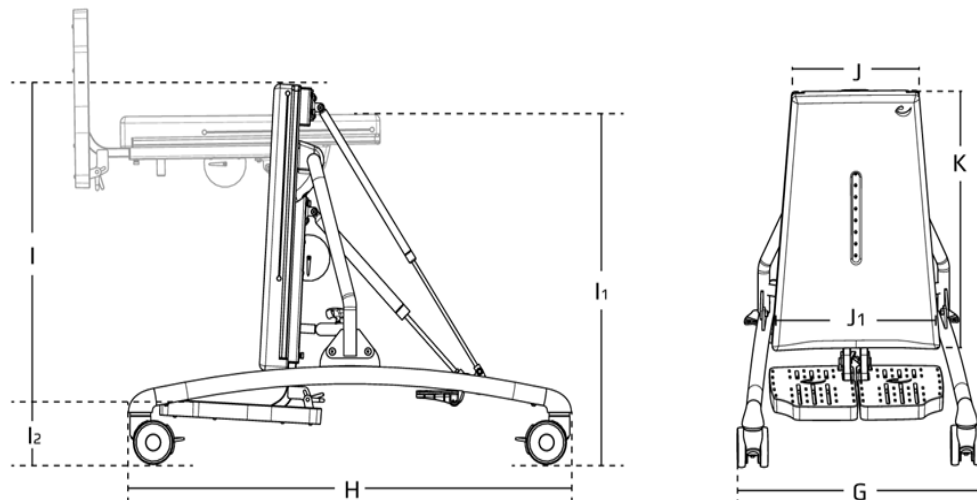

Standaard geleverd met

Basisplaat

Onafhankelijk verstelbare voetplaten

Gasveerhoekverstelling door middel van voetbediening 90°-180°

Beremde zwenkwielen (100 mm)

Maatgegevens

	Maat 1	Maat 2	Maat 3	Maat 4
Frame, breedte (G)	51 cm	57 cm	65 cm	75 cm
Frame, lengte (H)	75 cm	92 cm	111 cm	111 cm
Hoogte in verticale stand (l)	46-57 cm	53-64 cm	68-79 cm	88-99 cm
Hoogte in horizontale stand (l1)	70 cm	70 cm	80 cm	80 cm
Hoogte van vloer tot frame (l2)	13 cm	13 cm	13 cm	13 cm
Basiskussen breedte, boven-onder (J-J1)	25-32 cm	30-38 cm	35-46 cm	40-55 cm
Basiskussen hoogte (K)	43 cm	50 cm	65 cm	85 cm
Hoekverstelling	0-87°	0-87°	0-87°	0-87°
Hoekverstellingen voetenplaat	-10-+ 10°	-10-+ 10°	-10-+ 10°	-10-+ 10°
Gewicht, met gasveer kantelverstelling	20,5 kg	24 kg	30,5 kg	35 kg
Gewicht, met elektrische kantelverstelling	22,5 kg	25,5 kg	32,5 kg	37 kg
Lengte kind (bij benadering)	85 - 112 cm	80 - 129 cm	125 - 156 cm	153 - 184 cm
Gebruikersgewicht, maximaal	40 kg	60 kg	80 kg	100 kg

Alle genoemde prijzen zijn exclusief BTW en prijswijzingen voorbehouden

▶▶ = snel leverbaar

	Omschrijving	voor Caribou	Artikelnr.	NL Prijs
	<input type="checkbox"/> Caribou, met gedeelde voetenplaat, maat 1, geel		860101	1.626,00
	<input type="checkbox"/> Caribou, met gedeelde voetenplaat, maat 2, rood		860102	1.755,00
	<input type="checkbox"/> Caribou, met gedeelde voetenplaat, maat 3, blauw		860113	1.984,00
	<input type="checkbox"/> Caribou, met gedeelde voetenplaat, maat 4, metallic grijs		860114	2.154,00
	<input type="checkbox"/> Caribou met electr. kantelverstelling maat 1, geel		860101-EL	2.896,00
	<input type="checkbox"/> Caribou met electr. kantelverstelling maat 2, rood		860102-EL	3.018,00
	<input type="checkbox"/> Caribou met electr. kantelverstelling maat 3, blauw		860103-EL	3.248,00
	<input type="checkbox"/> Caribou met electr. kantelverstelling maat 4, metallic grijs		860104-EL	3.418,00