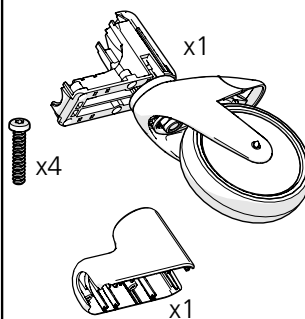

80209513 / 80209514 / 80209515
80209516 / 84006133 / 84006134
84006135 / 84006136 / 84006137
84006138 / 84006139 / 84006140
84006216 / 84006217 / 84006218

Länkhjul Clean
Castor Clean
Lenkrad Clean

78640G 2021-10-14

80209516, 80209514,
84006140, 84006138,
84006136, 84006134

80209513, 80209515,
84006139, 84006137,
84006135, 84006133

84006218

84006216, 84006217

1A

T25

2

3