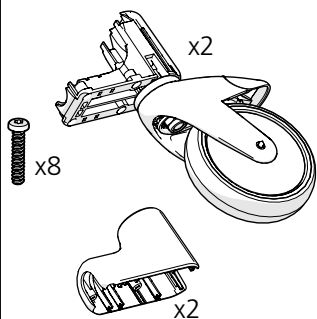

80209513 / 80209514 / 80209515
80209516 / 84006133 / 84006134
84006135 / 84006136 / 84006137
84006138 / 84006139 / 84006140
84006216 / 84006217 / 84006218

Länkhjul Clean
Castor Clean
Lenkrad Clean

78640G 2021-10-14

80209516, 80209514,
84006140, 84006138,
84006136, 84006134

80209513, 80209515,
84006139, 84006137,
84006135, 84006133

84006218

84006216, 84006217

1A

T25

2

3