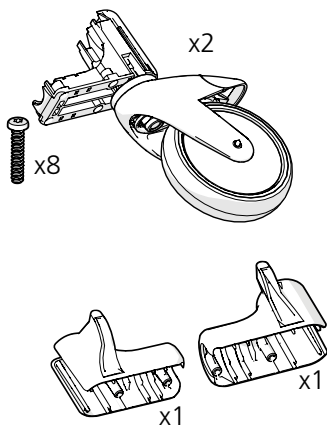

80209513 / 80209514 / 80209515
80209516 / 84006133 / 84006134
84006135 / 84006136 / 84006137
84006138 / 84006139 / 84006140
84006216 / 84006217 / 84006218

Länkhjul Clean
Castor Clean
Lenkrad Clean

78640G 2021-10-14

80209516, 80209514,
84006140, 84006138,
84006136, 84006134

80209513, 80209515,
84006139, 84006137,
84006135, 84006133

84006218

84006216, 84006217

1A

T25

2

3