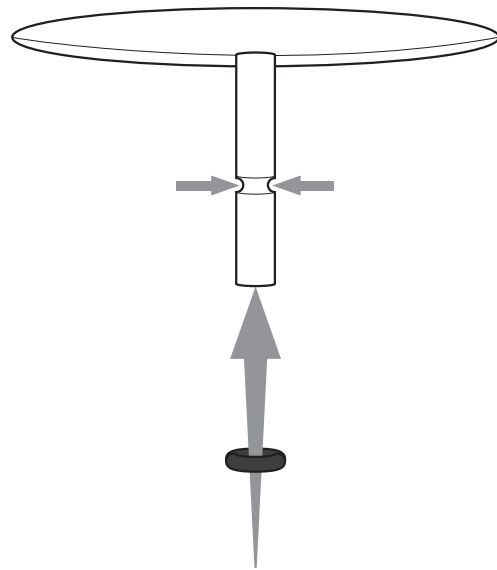

# 8400 1328

O-ring d 5.0x1,2 – Vridplatta Easy / Smart

O-ring d 5.0x1,2 – Swivel Easy / Smart

O-ring d 5.0x1,2 – Drehscheibe Easy / Smart

78535A 2012-10-15

1

2

3