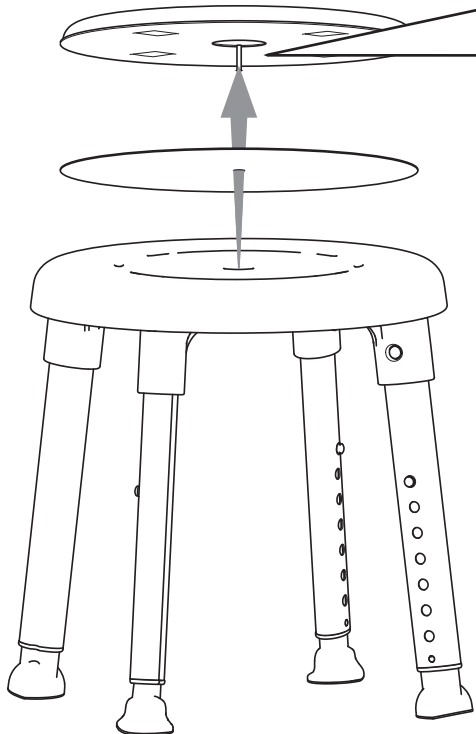

# 8400 1328

O-ring d 5.0x1,2 – Vridplatta Easy / Smart

O-ring d 5.0x1,2 – Swivel Easy / Smart

O-ring d 5.0x1,2 – Drehscheibe Easy / Smart

78535A 2012-10-15

1

2

3