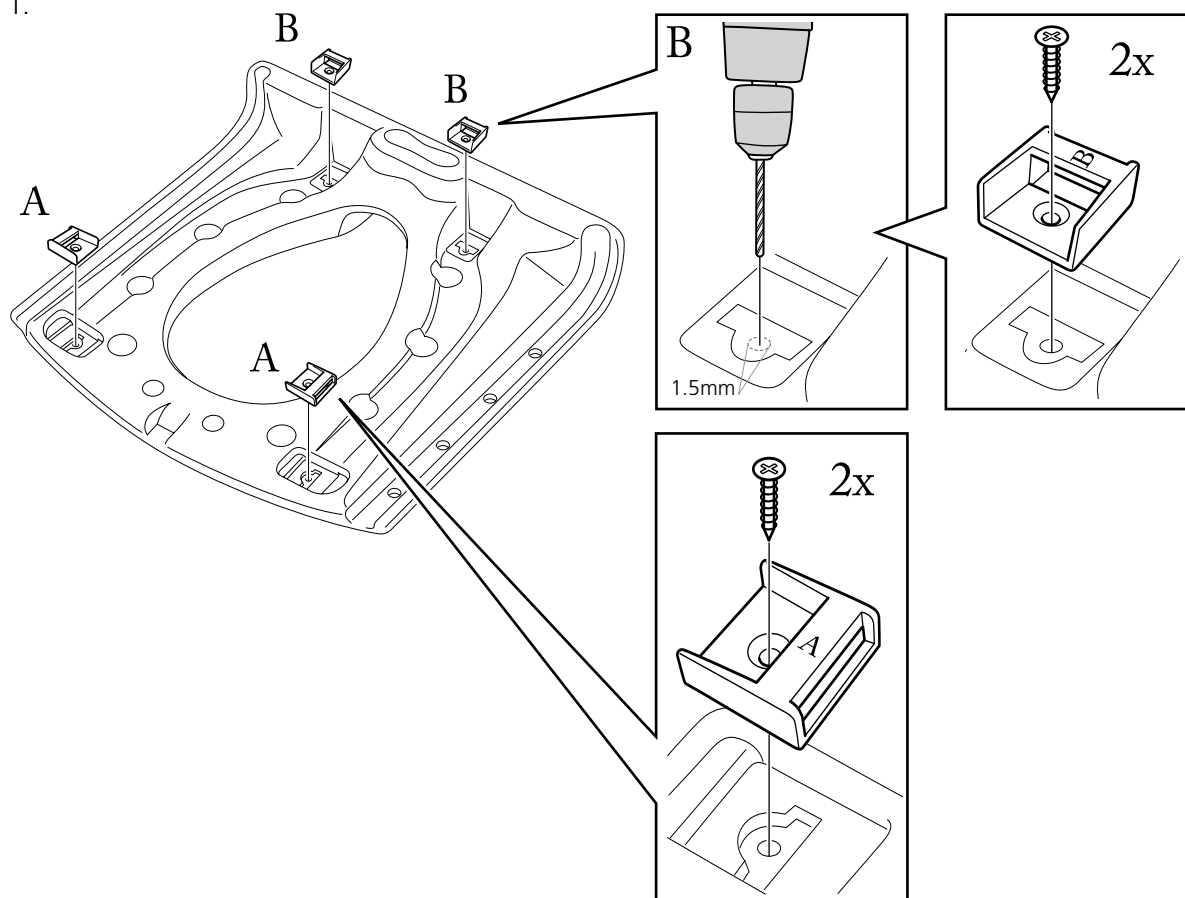

**REF** 8020 9435

Gejderfästen Swift Mobil

Pan-holder attachments Swift Mobil

Schienenhalterung Swift Mobil

78454.3 2022-09-14

1.

--	--	--	--	--	--	--