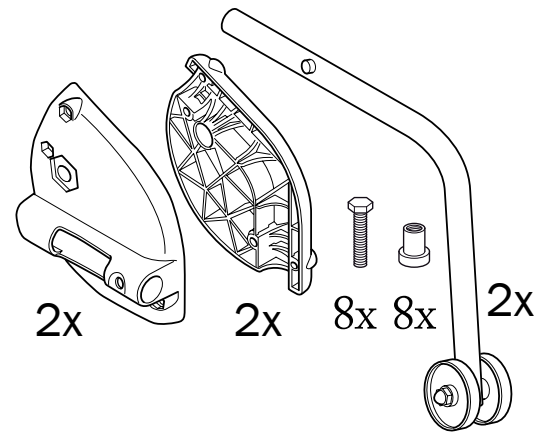

**REF** 8020 9439  
8020 9459

**etac**<sup>®</sup>

Tippskydd inkl fäste Swift Mobil

Anti-tip stabilisers including bracket Swift Mobil

Kippschutz mit halterung Swift Mobil

78450.3 2022-09-14

--	--	--	--	--	--	--	--