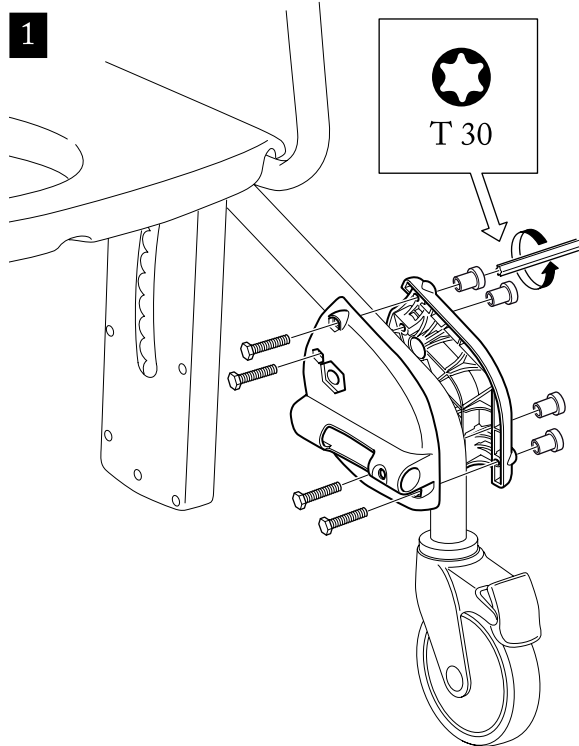

**REF** 8020 9439  
8020 9459

**etac**<sup>®</sup>

Tippskydd inkl fäste Swift Mobil

Anti-tip stabilisers including bracket Swift Mobil

Kippschutz mit halterung Swift Mobil

78450.3 2022-09-14

--	--	--	--	--	--	--	--