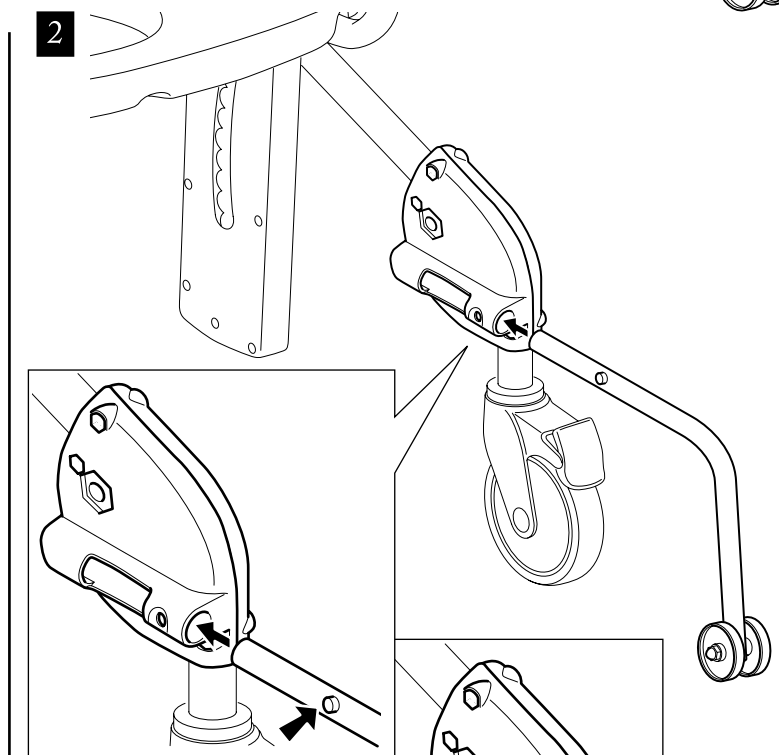

**REF** 8020 9439  
8020 9459

**etac**<sup>®</sup>

Tippskydd inkl fäste Swift Mobil

Anti-tip stabilisers including bracket Swift Mobil

Kippschutz mit halterung Swift Mobil

78450.3 2022-09-14

--	--	--	--	--	--	--	--