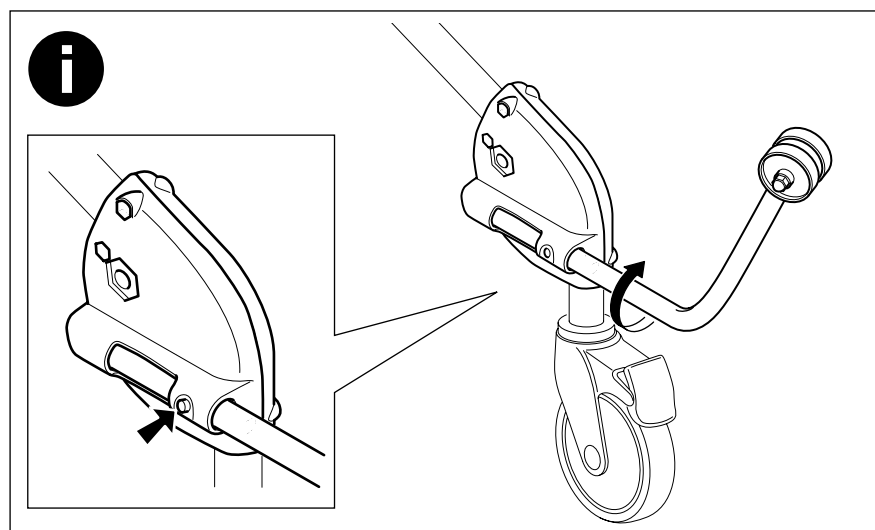

**REF** 8020 9439  
8020 9459

**etac**<sup>®</sup>

Tippskydd inkl fäste Swift Mobil

Anti-tip stabilisers including bracket Swift Mobil

Kippschutz mit halterung Swift Mobil

78450.3 2022-09-14

--	--	--	--	--	--	--	--