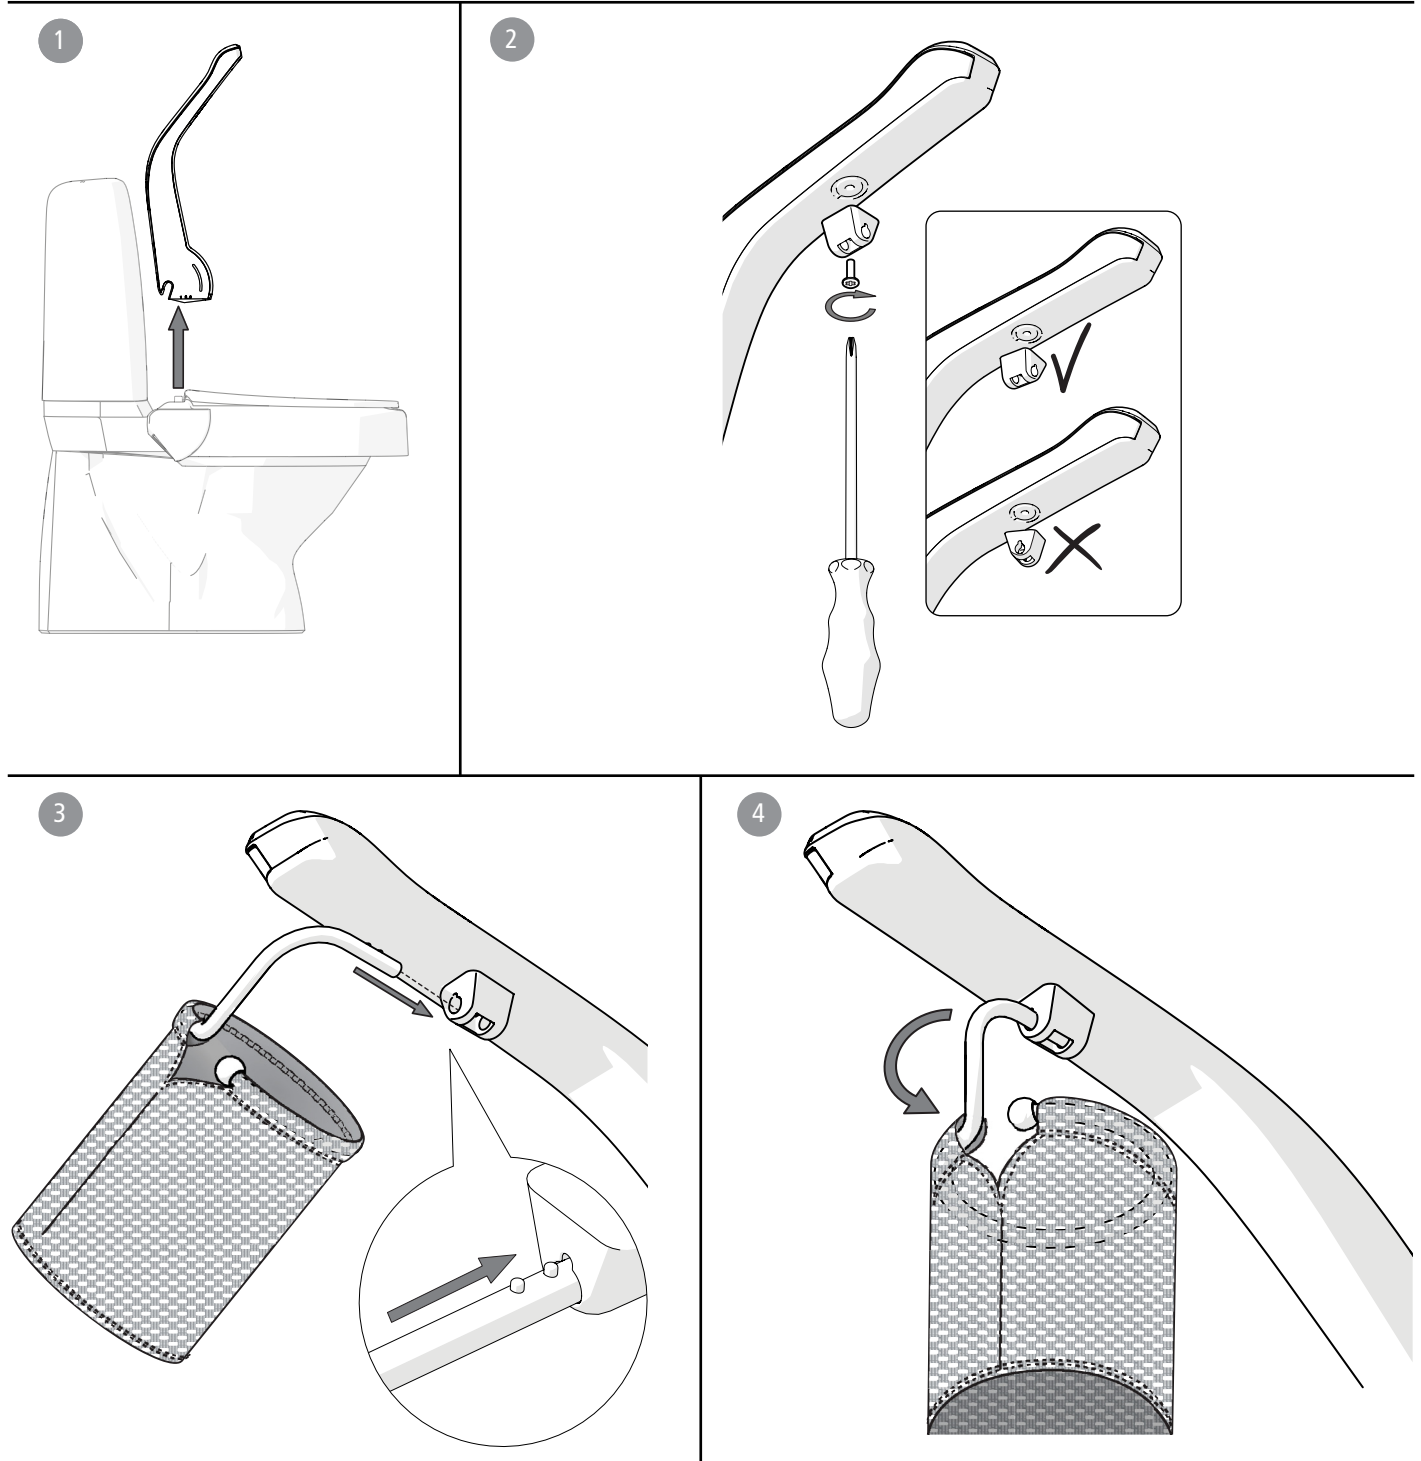

8030 1602

Förvaringskorg My-Loo
Storage Basket My-Loo
Utensilien-Körbchen My-Loo
Mandje My-Loo

75362A 2020-03-03

Etac Supply Center AB
Långgatan 12
SE-334 24 Anderstorp
www.etac.com