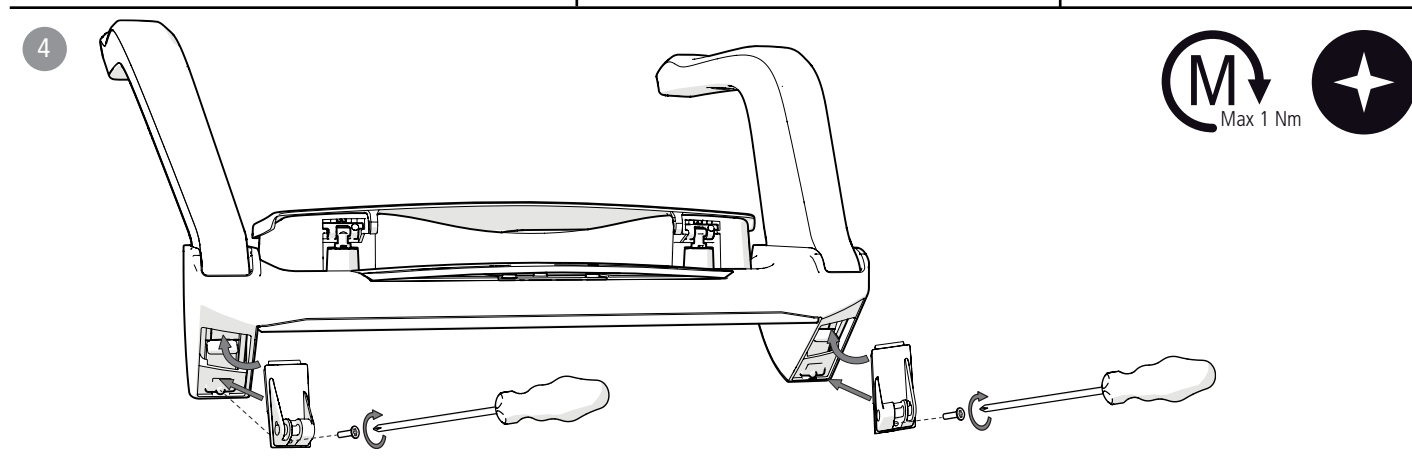

REF 8030 1603

etac[®]

Stödben My-Loo fast
 Supporting Leg My-Loo fixed
 Stützbein My-Loo fest
 Steunpoot My-Loo vastgemonteerd

75360.8 2022-10-26

Etac Supply Center AB
 Långgatan 12
 SE-334 33 Anderstorp
 www.etac.com