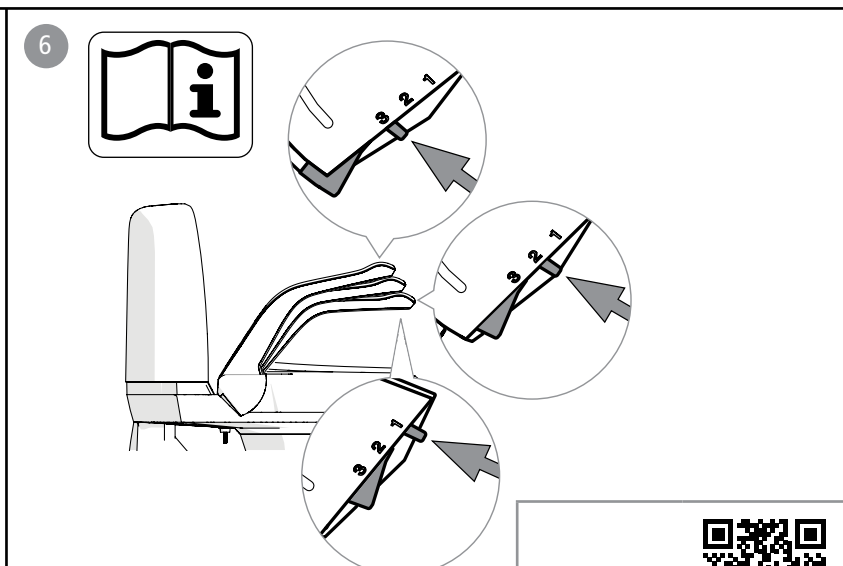

REF 8030 1603

etac[®]

Stödben My-Loo fast
 Supporting Leg My-Loo fixed
 Stützbein My-Loo fest
 Steunpoot My-Loo vastgemonteerd

75360.8 2022-10-26

Etac Supply Center AB
 Långgatan 12
 SE-334 33 Anderstorp
 www.etac.com