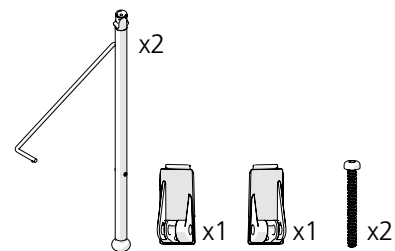

REF 8030 1603

etac[®]

Stödben My-Loo fast
 Supporting Leg My-Loo fixed
 Stützbein My-Loo fest
 Steunpoot My-Loo vastgemonteerd

75360.8 2022-10-26

Etac Supply Center AB
 Långgatan 12
 SE-334 33 Anderstorp
 www.etac.com