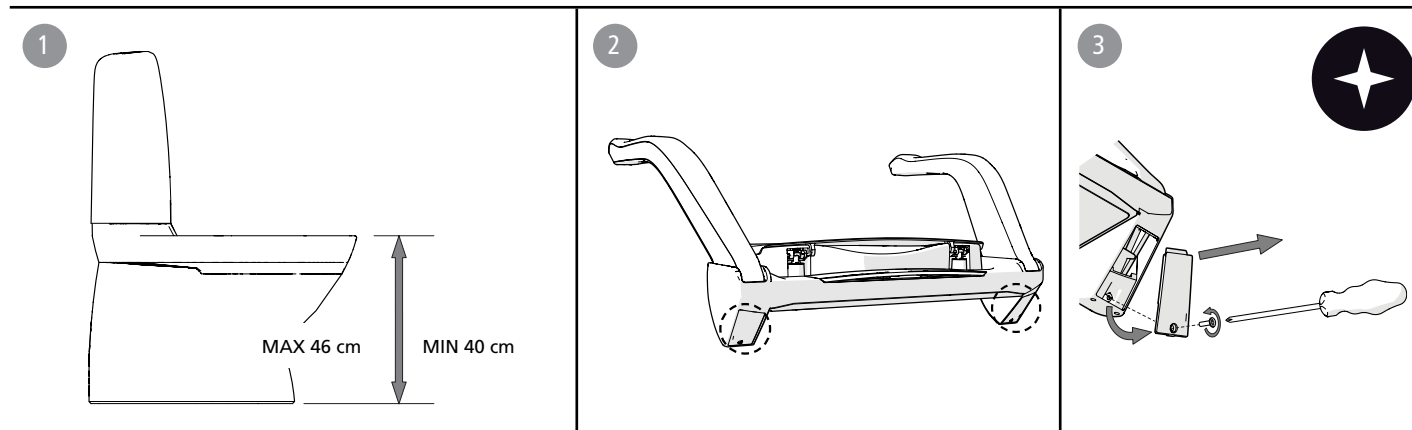

REF 8030 1603

etac[®]

Stödben My-Loo fast
 Supporting Leg My-Loo fixed
 Stützbein My-Loo fest
 Steunpoot My-Loo vastgemonteerd

75360.8 2022-10-26

Etac Supply Center AB
 Långgatan 12
 SE-334 33 Anderstorp
 www.etac.com