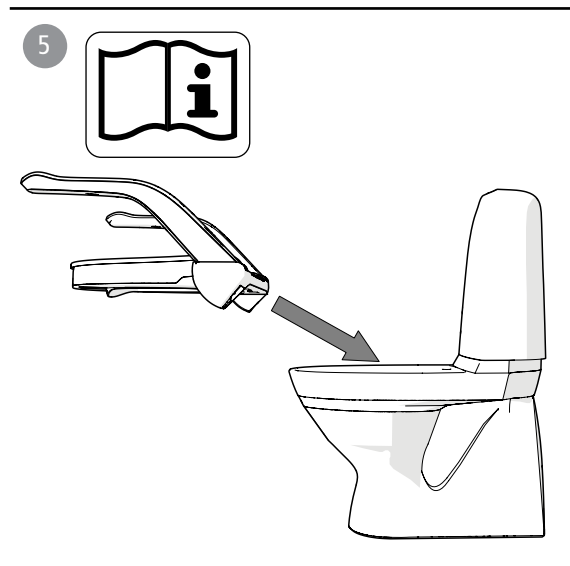

REF 8030 1603

etac[®]

Stödben My-Loo fast
 Supporting Leg My-Loo fixed
 Stützbein My-Loo fest
 Steunpoot My-Loo vastgemonteerd

75360.8 2022-10-26

Etac Supply Center AB
 Långgatan 12
 SE-334 33 Anderstorp
 www.etac.com