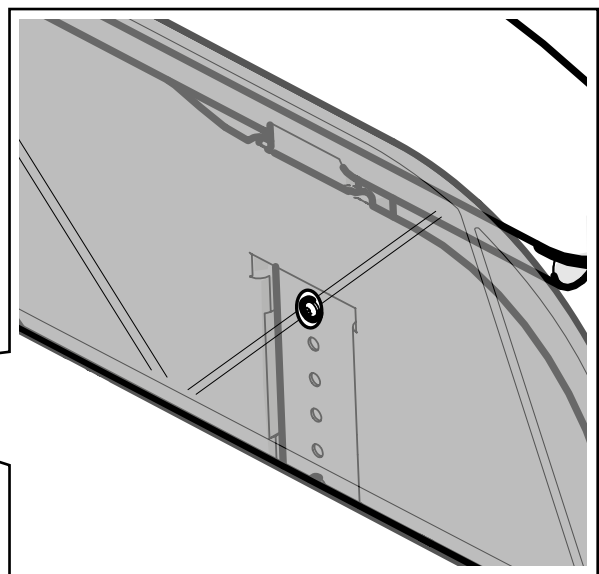

REF 28021

etac®

Polstring sidoskydd

Padding side protection

Füllkissen

75324.3 2022-10-18

Etac Prio

1

2