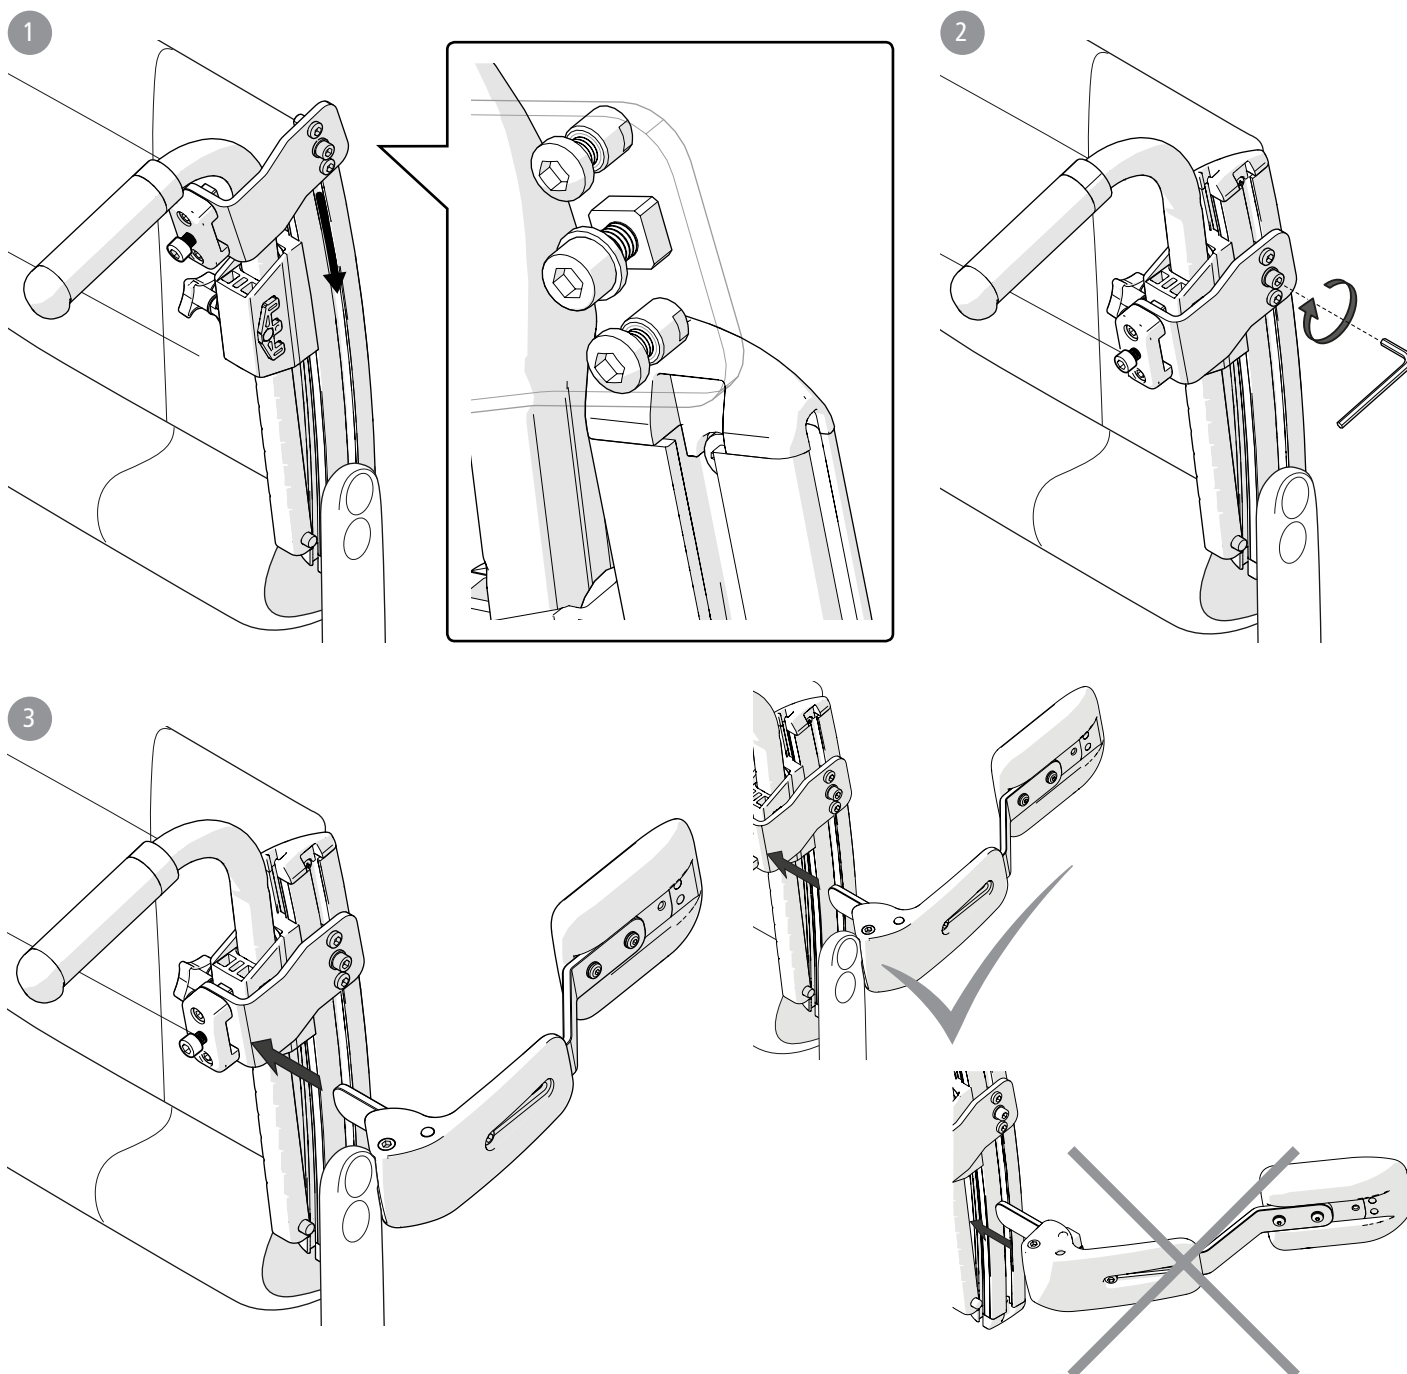

75298.4 2022-08-18