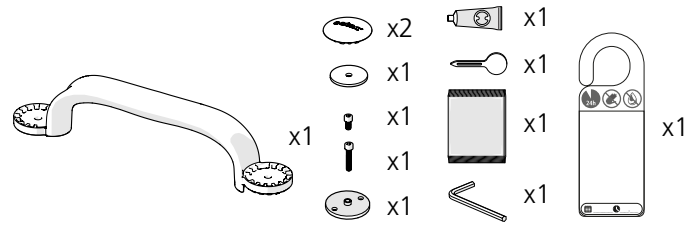

REF 8170 6210
8170 6410

Förlängning stödhandtag Flex - vit/grå

Extension grab rail Flex - white/grey

Erweiterungsmodul Flex - weiss/grau

Forlænger støttehandtag Flex - hvid/grå

75283.5 2022-09-08