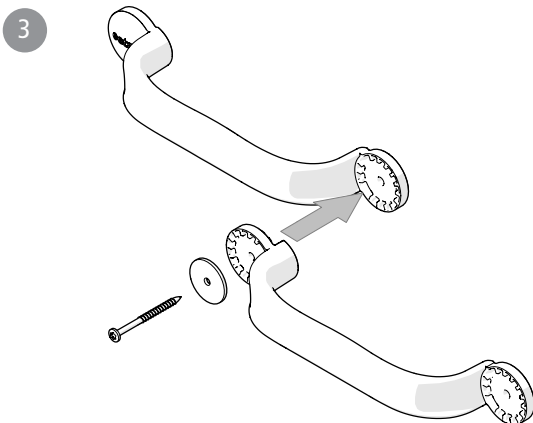

8170 6110  
8170 6310

Förlängning stödhandtag Flex - vit/grå

Extension grab rail Flex - white/grey

Erweiterungsmodul Flex - weiss/grau

Forlænger støttehandtag Flex - hvid/grå

- x2
- x1
- x1
- x1

75263.5 2022-12-02