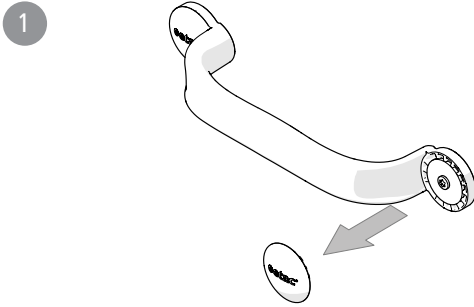

8170 6110  
8170 6310

Förlängning stödhandtag Flex - vit/grå

Extension grab rail Flex - white/grey

Erweiterungsmodul Flex - weiss/grau

Forlænger støttehandtag Flex - hvid/grå

- x2
- x1
- x1
- x1

75263.5 2022-12-02