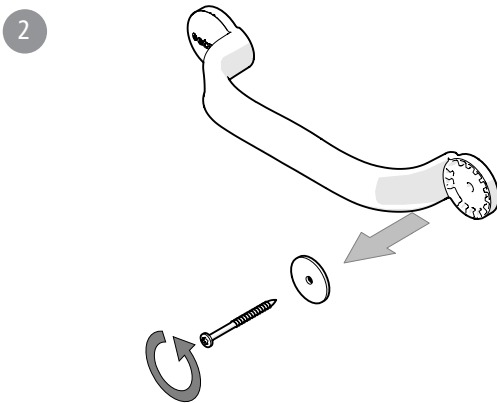

8170 6110  
8170 6310

Förlängning stödhandtag Flex - vit/grå

Extension grab rail Flex - white/grey

Erweiterungsmodul Flex - weiss/grau

Forlænger støttehandtag Flex - hvid/grå

- x2
- x1
- x1
- x1

75263.5 2022-12-02