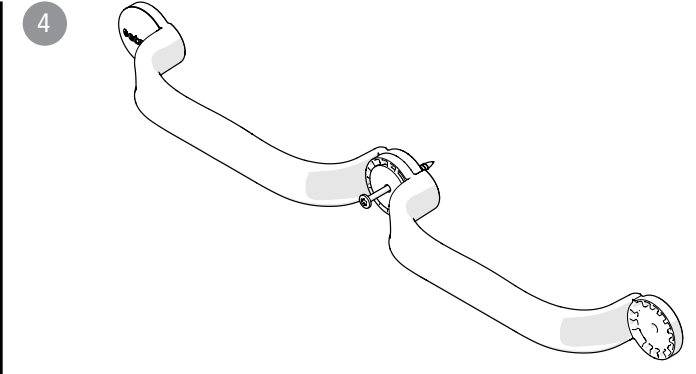

8170 6110  
8170 6310

Förlängning stödhandtag Flex - vit/grå

Extension grab rail Flex - white/grey

Erweiterungsmodul Flex - weiss/grau

Forlænger støttehandtag Flex - hvid/grå

- x2
- x1
- x1
- x1

75263.5 2022-12-02