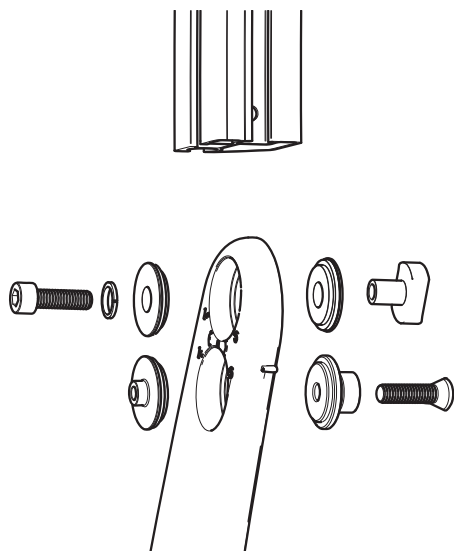

27440/27624

Körhandtag fasta Cross kompl
Push handle fixed Cross compl
Schiebegriffe feste Cross kompl

75128B 13-01-30

1.

2.

3.

4.

Monoangulär / Monoangular

5.

6.

7.

8.

9.

10.

Biangulär / Biangular

5.