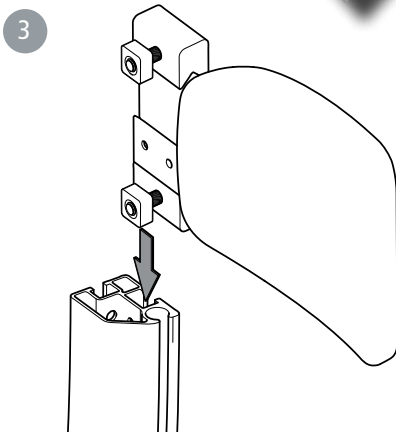

REF 27395

etac[®]

Bålstöd Dartex fast- 3A H10 L15 kompl

Trunk support Dartex fixed - 3A H10 L15 compl

Seitenpelotte Dartex fest - 3A H10 L15 kompl

75096.8 2022-08-16

4

5