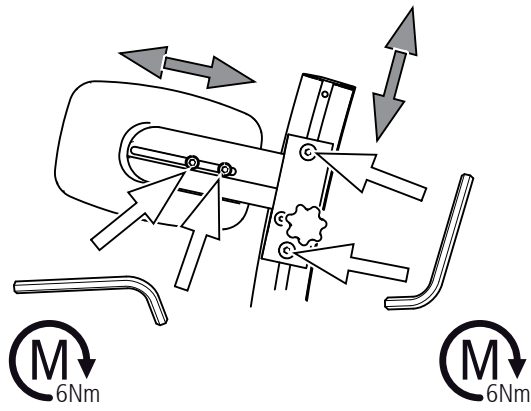

REF 27395

etac[®]

Bålstöd Dartex fast- 3A H10 L15 kompl

Trunk support Dartex fixed - 3A H10 L15 compl

Seitenpelotte Dartex fest - 3A H10 L15 kompl

75096.8 2022-08-16

4

5