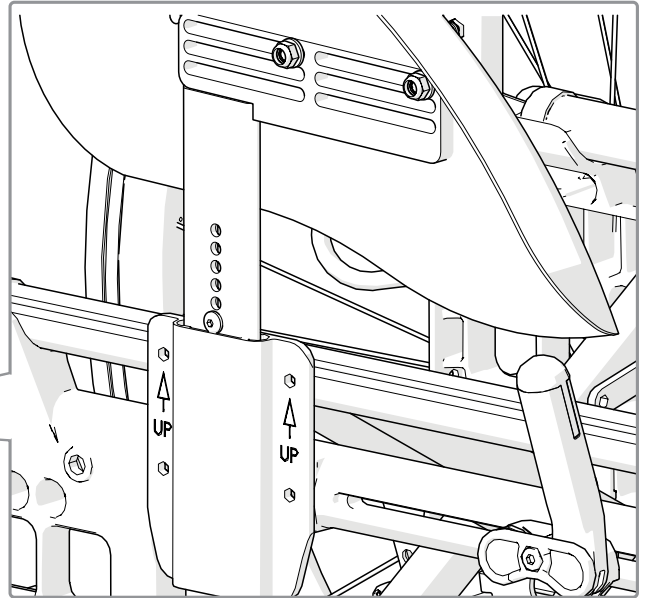

Etac Crissy

27397-1, 27397-2

B, D, F

28547-1, 28547-2

A, C, E

28548-1, 28548-2