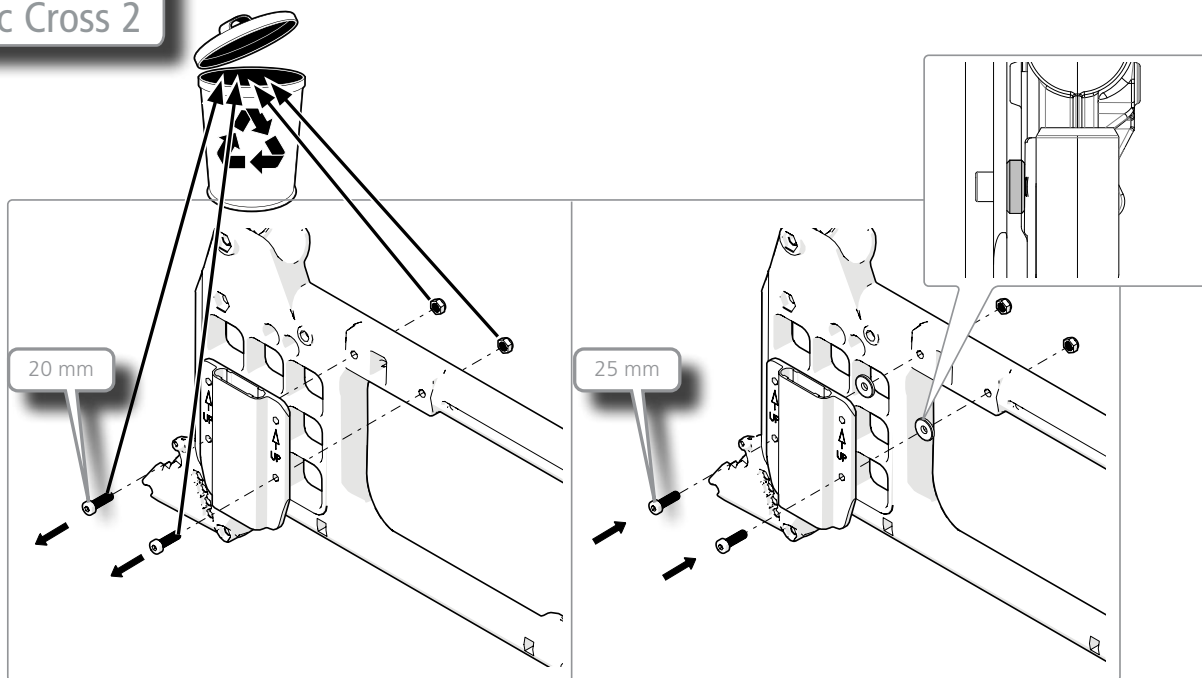

27397-1	28547-1	28548-1
27397-2	28547-2	28548-2

Stänkskärm, höger/vänster

Mudguard, right/left

Spritzschutz, rechts/links

x2

x2

x2

x1

x1

x2

x2

x1

x1

75089.4 2022-10-19

Etac Cross 6
Etac Cross 5
Etac Cross 2

1

2