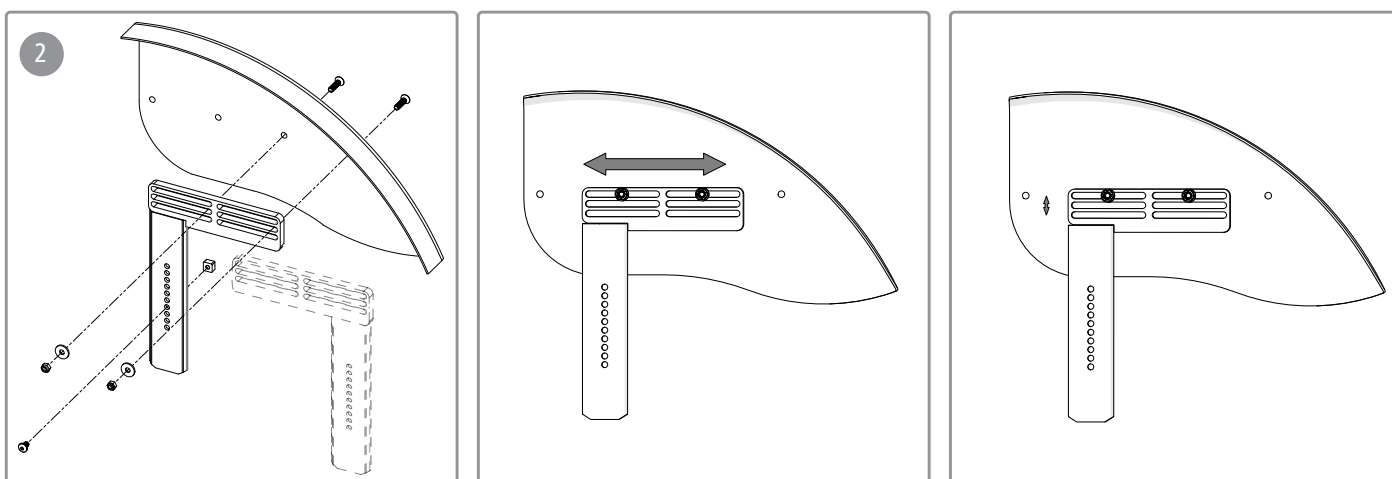

27397-1	28547-1	28548-1
27397-2	28547-2	28548-2

Stänkskärm, höger/vänster

Mudguard, right/left

Spritzschutz, rechts/links

x2

x2

x2

x1

x1

x2

x2

x1

x1

75089.4 2022-10-19

Etac Cross 6
Etac Cross 5
Etac Cross 2

1

2