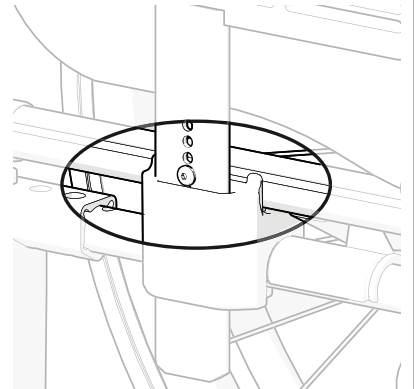

Etac Crissy

27397-1, 27397-2

B, D, F