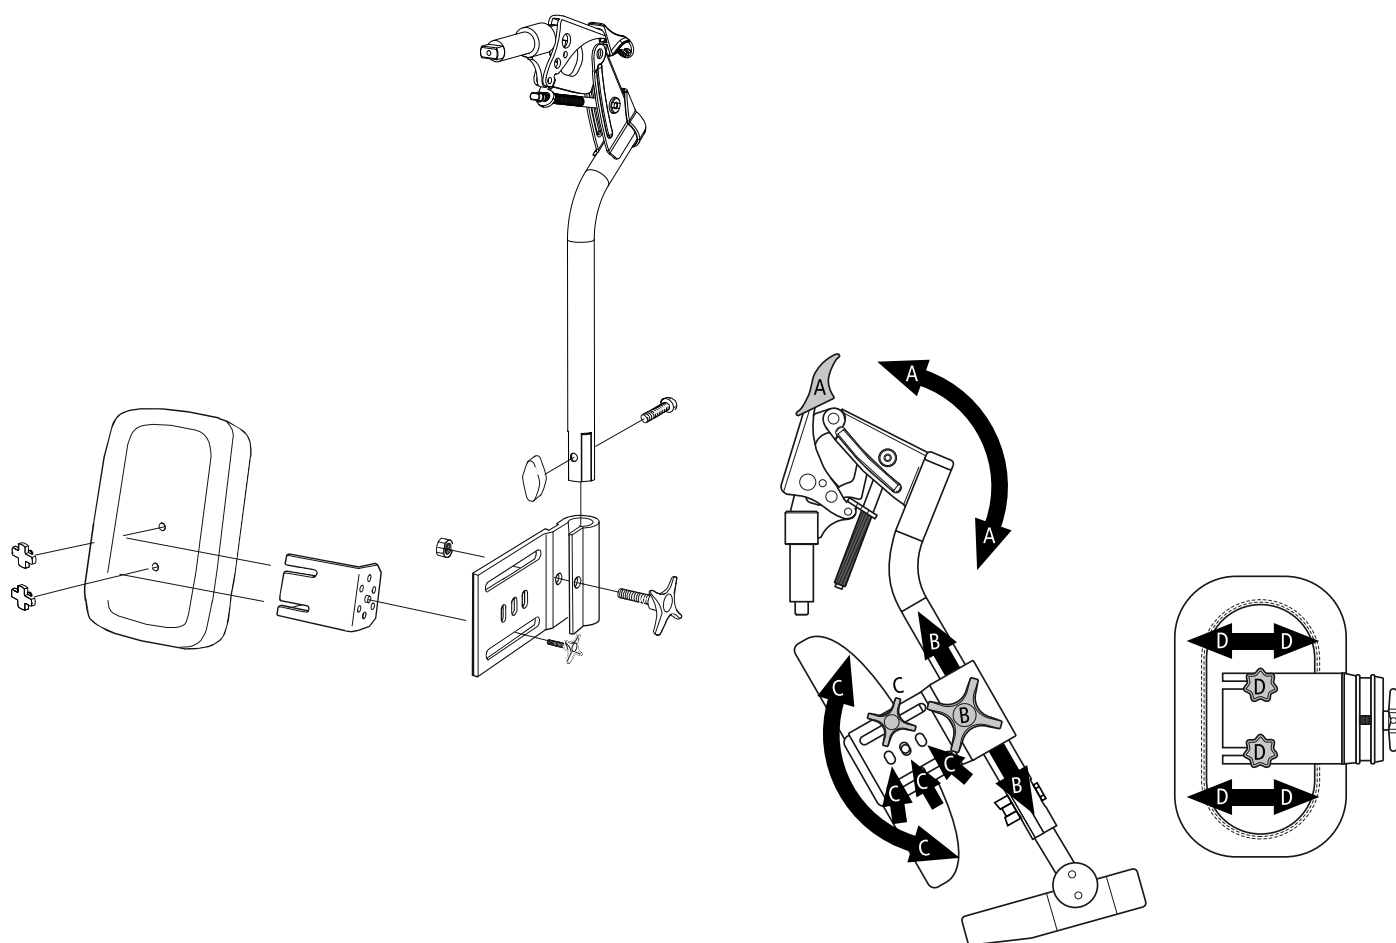

REF	24544-01	27316-01	62451-60	28623
	27149	62105-60	28620	
	27148	62104-60	28621	
	27315-01	62484-60	28622	

Vinkelreglerbart benstöd / Dynkonsol / Vadplatta

Legrest elevating / Attachment legrest / Calf support

Beinstütze Winkelverstellbar / Halter / Wadenplatte

74940.5 2022-08-12

1

--	--	--	--	--	--	--