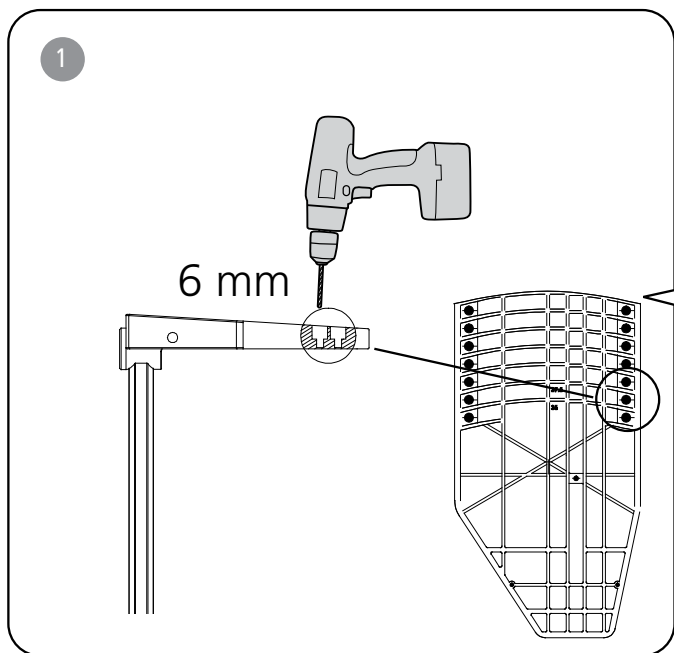

REF

50798
50799

50800

etac[®]

Fotplatta förlängningsdel

Foot support extension

Verlängerungsteil Fußplatte

x2 

x2 

74204.5 2022-08-12

50798	40-42.5 cm
50799	45-47.5 cm
50800	50 cm