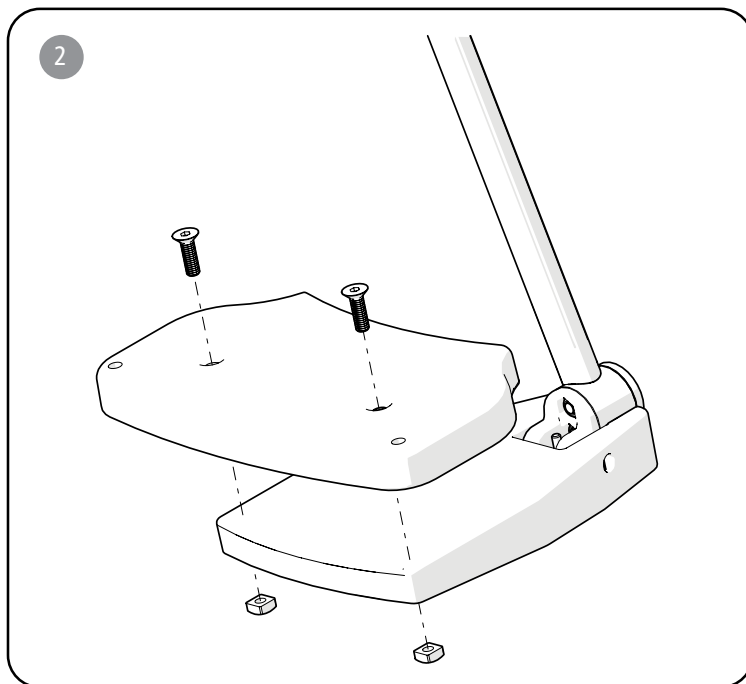

REF

50798
50799

50800

etac[®]

Fotplatta förlängningsdel

Foot support extension

Verlängerungsteil Fußplatte

x2 

x2 

74204.5 2022-08-12

50798	40-42.5 cm
50799	45-47.5 cm
50800	50 cm