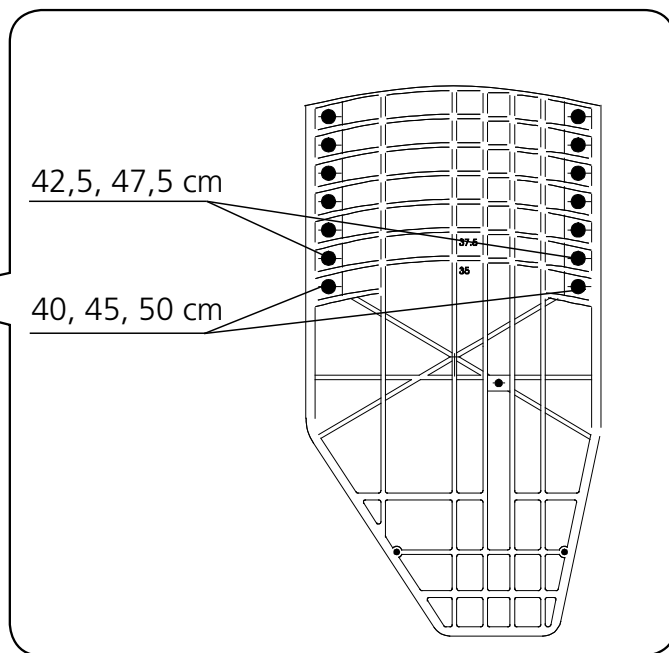

REF

50798
50799

50800

etac[®]

Fotplatta förlängningsdel

Foot support extension

Verlängerungsteil Fußplatte

x2 

x2 

74204.5 2022-08-12

50798	40-42.5 cm
50799	45-47.5 cm
50800	50 cm