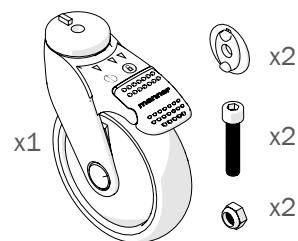

**REF** 8020 9534

**etac**<sup>®</sup>

Länkhjul riktningsslås Alto  
Castor direction lock Alto  
Lenkrad mit Richtungssperre Alto

1a19687.1 2024-01-23