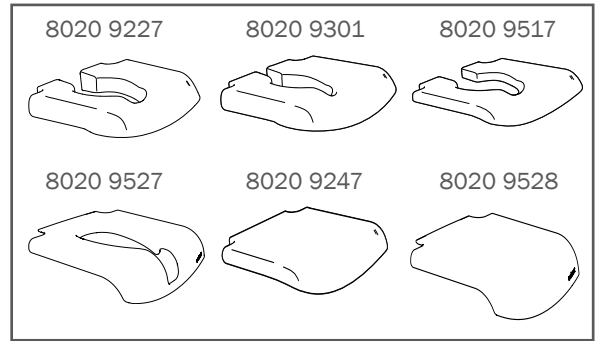

REF

8020 9227	8020 9247	8020 9506
8020 9301	8020 9434	8020 9507
8020 9517	8020 9528	8020 9518
8020 9527	8020 9306	8020 9519

Clean och Swift Mobil-2 komfortsitsar
Clean and Swift Mobil-2 comfort seats
Clean und Swift Mobil-2 Komfortsitze

1A18685.1 2022-10-31

Clean