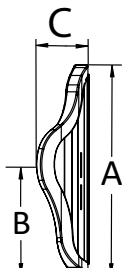

Email: _____

Geldig vanaf 01/01/2024

Axiom rugbreedte (cm)	Passend voor framebreedte	
	binnenste montagesleuf	buitenste montagesleuf
30,5 (12")	28 (11")	30,5-35,5 (12"-14")
35,5 (14")	30,5-33 (12"-13")	35,5-40,5 (14"-16")
40,5 (16")	35,5-38 (14"-15")	40,5-45,5 (16"-18")
45,5 (18")	40,5-43 (16"-17")	45,5-50,5 (18"-20")
51 (20")	46-48,5 (18"-19")	51-56 (20"-22")
56 (22")	51-53,5 (20"-21")	56-61 (22"-24")

Gewenste bevestigingsmaterialen

 DEX hardware BTX hardware FXT hardware

Axiom Posterior rugleuning - laag

Axiom Posterior rugleuning - medium

Axiom Posterior rugleuning maatvoering tabel					
		Rughoogte (cm)	A (cm)	B (cm)	C (cm)
Rughoogte	Laag	20,5	25,5	16,5	6
		25,5	30,5	21,5	
		30,5	35,5	27	
	Medium	35,5	40,5	22	
		40,5	45,5	24	
		45,5	51	27	

Gewenste bevestigingsmaterialen

- DEX hardware BTX hardware FXT hardware

Axiom Posterior Lateral rugleuning - laag

Axiom Posterior Lateral rugleuning - medium

Axiom Posterior Lateral rugleuning - hoog

Axiom Posterior Lateral rugleuning maatvoering tabel					
		Rughoogte (cm)	A (cm)	B (cm)	C (cm)
Rughoogte	Laag	20,5	25,5	16,5	9
		25,5	30,5	21,5	
		30,5	35,5	27	
	Medium	35,5	40,5	22	
		40,5	45,5	24	
		45,5	51	27	
	Hoog	51	56	29	
		56	61	32	

Gewenste bevestigingsmaterialen

- DEX hardware BTX hardware FXT hardware

Axiom Deep Lateral rugleuning - medium

Axiom Deep Lateral rugleuning - hoog

Axiom Deep Lateral rugleuning maatvoering tabel										
		Rughoogte (cm)	A (cm)	B (cm) ¹						C (cm)
				30,5	35,5	40,5	45,5	51	56	
Rughoogte	Medium	35,5	40,5	21	21	21	21	21	21	15
		40,5	45,5	23,5	23,5	23,5	23,5	23,5	23,5	
		45,5	51	26	26	26	26	26	26	
	Hoog	51	56	24	25	25,5	26	26	27	
		56	61	27	28	28,5	29	29	30	