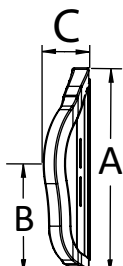

Email: _____

Geldig vanaf 01/01/2024

Axiom rugbreedte (cm)	Passend voor framebreedte	
	binnenste montagesleuf	buitenste montagesleuf
30,5 (12")	28 (11")	30,5-35,5 (12"-14")
35,5 (14")	30,5-33 (12"-13")	35,5-40,5 (14"-16")
40,5 (16")	35,5-38 (14"-15")	40,5-45,5 (16"-18")
45,5 (18")	40,5-43 (16"-17")	45,5-50,5 (18"-20")
51 (20")	46-48,5 (18"-19")	51-56 (20"-22")
56 (22")	51-53,5 (20"-21")	56-61 (22"-24")

Axiom Rugleuning

Montagemateriaal is inbegrepen. Rughoogtes in de range "Laag" kunnen niet worden gecombineerd met een hoofdsteun. Maximaal gebruikersgewicht 135kg. Crashtest-safe volgens ISO 7176-19.

Axiom Posterior Rugleuning (PB)

Gewenste bevestigingsmaterialen

 DEX hardware BTX hardware FXT hardware

Axiom Posterior rugleuning - laag

Axiom Posterior rugleuning - medium

Axiom Posterior rugleuning maatvoering tabel					
		Rughoogte (cm)	A (cm)	B (cm)	C (cm)
Rughoogte	Laag	20,5	25,5	16,5	6
		25,5	30,5	21,5	
		30,5	35,5	27	
	Medium	35,5	40,5	22	
		40,5	45,5	24	
		45,5	51	27	