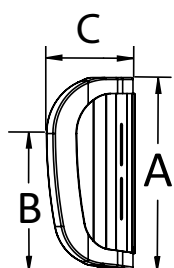

Email: _____

Geldig vanaf 01/01/2024

Axiom rugbreedte (cm)	Passend voor framebreedte	
	binnenste montagesleuf	buitenste montagesleuf
30,5 (12")	28 (11")	30,5-35,5 (12"-14")
35,5 (14")	30,5-33 (12"-13")	35,5-40,5 (14"-16")
40,5 (16")	35,5-38 (14"-15")	40,5-45,5 (16"-18")
45,5 (18")	40,5-43 (16"-17")	45,5-50,5 (18"-20")
51 (20")	46-48,5 (18"-19")	51-56 (20"-22")
56 (22")	51-53,5 (20"-21")	56-61 (22"-24")

Gewenste bevestigingsmaterialen

 DEX hardware BTX hardware FXT hardware

Axiom Posterior rugleuning - laag

Axiom Posterior rugleuning - medium

Axiom Posterior rugleuning maatvoering tabel					
		Rughoogte (cm)	A (cm)	B (cm)	C (cm)
Rughoogte	Laag	20,5	25,5	16,5	6
		25,5	30,5	21,5	
		30,5	35,5	27	
	Medium	35,5	40,5	22	
		40,5	45,5	24	
		45,5	51	27	

Gewenste bevestigingsmaterialen

- DEX hardware BTX hardware FXT hardware

Axiom Posterior Lateral rugleuning - laag

Axiom Posterior Lateral rugleuning - medium

Axiom Posterior Lateral rugleuning - hoog

Axiom Posterior Lateral rugleuning maatvoering tabel					
		Rughoogte (cm)	A (cm)	B (cm)	C (cm)
Rughoogte	Laag	20,5	25,5	16,5	9
		25,5	30,5	21,5	
		30,5	35,5	27	
	Medium	35,5	40,5	22	
		40,5	45,5	24	
		45,5	51	27	
	Hoog	51	56	29	
		56	61	32	

Gewenste bevestigingsmaterialen

- DEX hardware BTX hardware FXT hardware

Axiom Deep Lateral rugleuning - medium

Axiom Deep Lateral rugleuning - hoog

Axiom Deep Lateral rugleuning maatvoering tabel										
		Rughoogte (cm)	A (cm)	B (cm) ¹						C (cm)
				30,5	35,5	40,5	45,5	51	56	
Rughoogte	Medium	35,5	40,5	21	21	21	21	21	21	15
		40,5	45,5	23,5	23,5	23,5	23,5	23,5	23,5	
		45,5	51	26	26	26	26	26	26	
	Hoog	51	56	24	25	25,5	26	26	27	
		56	61	27	28	28,5	29	29	30	