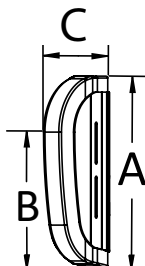

Email: _____

Geldig vanaf 01/01/2024

Axiom rugbreedte (cm)	Passend voor framebreedte	
	binnenste montagesleuf	buitenste montagesleuf
30,5 (12")	28 (11")	30,5-35,5 (12"-14")
35,5 (14")	30,5-33 (12"-13")	35,5-40,5 (14"-16")
40,5 (16")	35,5-38 (14"-15")	40,5-45,5 (16"-18")
45,5 (18")	40,5-43 (16"-17")	45,5-50,5 (18"-20")
51 (20")	46-48,5 (18"-19")	51-56 (20"-22")
56 (22")	51-53,5 (20"-21")	56-61 (22"-24")

Bevestigingsmaterialen rugleuning	code
DEX hardware, afneembaar en verstelbaar (max gebruikersgewicht 135 kg)	DEX
Nieuw: BTX hardware, afneembaar en verstelbaar (max gebruikersgewicht 180kg). Niet geschikt voor Ultralight vastframe rolstoelen.	BTX
Nieuw: Fixed hardware, vastgemonteerd (max. gebruikersgewicht 135 kg)	FXT

Gewenste bevestigingsmaterialen

 DEX hardware BTX hardware FXT hardware

Axiom Posterior rugleuning - laag

Axiom Posterior rugleuning - medium

Axiom Posterior rugleuning maatvoering tabel					
		Rughoogte (cm)	A (cm)	B (cm)	C (cm)
Rughoogte	Laag	20,5	25,5	16,5	6
		25,5	30,5	21,5	
		30,5	35,5	27	
	Medium	35,5	40,5	22	
		40,5	45,5	24	
		45,5	51	27	