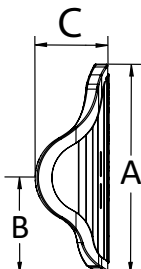

Gewenste bevestigingsmaterialen

- DEX hardware BTX hardware FXT hardware

Axiom Posterior Lateral rugleuning - laag

Axiom Posterior Lateral rugleuning - medium

Axiom Posterior Lateral rugleuning - hoog

Axiom Posterior Lateral rugleuning maatvoering tabel					
		Rughoogte (cm)	A (cm)	B (cm)	C (cm)
Rughoogte	Laag	20,5	25,5	16,5	9
		25,5	30,5	21,5	
		30,5	35,5	27	
	Medium	35,5	40,5	22	
		40,5	45,5	24	
		45,5	51	27	
	Hoog	51	56	29	
		56	61	32	

Gewenste bevestigingsmaterialen

- DEX hardware BTX hardware FXT hardware

Axiom Deep Lateral rugleuning - medium

Axiom Deep Lateral rugleuning - hoog

Axiom Deep Lateral rugleuning maatvoering tabel										
		Rughoogte (cm)	A (cm)	B (cm) ¹						C (cm)
				30,5	35,5	40,5	45,5	51	56	
Rughoogte	Medium	35,5	40,5	21	21	21	21	21	21	15
		40,5	45,5	23,5	23,5	23,5	23,5	23,5	23,5	
		45,5	51	26	26	26	26	26	26	
	Hoog	51	56	24	25	25,5	26	26	27	
		56	61	27	28	28,5	29	29	30	