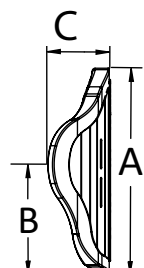

Gewenste bevestigingsmaterialen

 DEX hardware BTX hardware FXT hardware

Axiom Posterior rugleuning - laag

Axiom Posterior rugleuning - medium

Axiom Posterior rugleuning maatvoering tabel					
		Rughoogte (cm)	A (cm)	B (cm)	C (cm)
Rughoogte	Laag	20,5	25,5	16,5	6
		25,5	30,5	21,5	
		30,5	35,5	27	
	Medium	35,5	40,5	22	
		40,5	45,5	24	
		45,5	51	27	

Gewenste bevestigingsmaterialen

- DEX hardware BTX hardware FXT hardware

Axiom Posterior Lateral rugleuning - laag

Axiom Posterior Lateral rugleuning - medium

Axiom Posterior Lateral rugleuning - hoog

Axiom Posterior Lateral rugleuning maatvoering tabel					
		Rughoogte (cm)	A (cm)	B (cm)	C (cm)
Rughoogte	Laag	20,5	25,5	16,5	9
		25,5	30,5	21,5	
		30,5	35,5	27	
	Medium	35,5	40,5	22	
		40,5	45,5	24	
		45,5	51	27	
	Hoog	51	56	29	
		56	61	32	