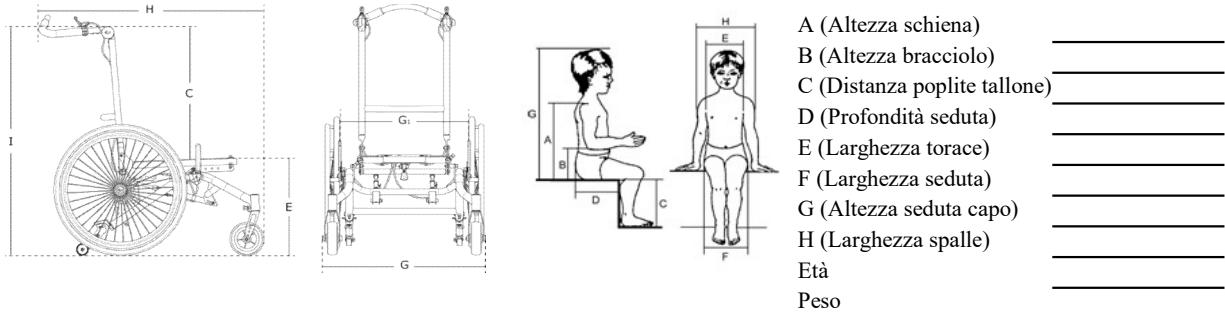

Multi Frame:x
**mis 3
cm**

Piastra seduta (Larg. x Prof.)	21.5 x 40.5
Altezza schienale (C)	57
Altezza piano seduta da terra (E)	41/43.5/46
Adattatore per pedana	26-43
Larghezza (G)	66
Lunghezza (H)	84
Altezza totale (I)	98
Larghezza tra ruote (G1)	53.5
Lunghezza da chiusa	84
Peso	20 kg
Portata massima	100 kg
Portata massima omologata per il trasporto	100 kg
Basculamento	-5° +30°
Reclinazione	0 +30°

Queste misure sono state rilevate su Multi Frame:x dotata di ruote posteriori da 22", senza freni a tamburo, con ruote anteriori da 6", con la seduta in orizzontale e lo schienale in posizione verticale. Altre configurazioni potrebbero dare misure diverse.

Descrizione prodotto

Multi Frame è una base per esterni omologata per il trasporto in auto, adatta ad accogliere sistemi di seduta come Panda Futura e x:panda. Puoi configurarla con ruote da 20", 22" o 24" o ruote da 12". E' dotata di basculamento da -5° a 30° e due antiribaltamento swing-away. E' disponibile in un'unica misura e può essere completata con una vasta gamma di accessori: interfaccia, pedana unica o divisa, supporto respiratore, dispositivi di fissaggio per il trasporto, copriragghi e parafanghi.