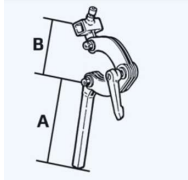

Modulo d'ordine

Scegli l'asta

Scegli l'asta per Flamingo, Swan* ed Heron

*Swan ha necessità di utilizzare asta corta

Sistema Turtle, acciaio

Misura	A - cm	B - cm
Asta lunga	25	10-22
Asta corta	11,5	10-22

Descrizione

Asta lunga in acciaio inossidabile = 46 ☐

Asta corta in acciaio inossidabile = 45 ☐