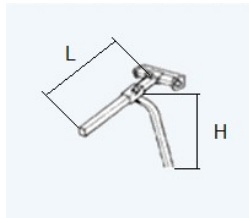

#### Sistema Turtle, acciaio

Misura	A - cm	B - cm
Asta lunga	25	10-22
Asta corta	11,5	10-22

#### Descrizione

Asta lunga in acciaio inossidabile = 46

Asta corta in acciaio inossidabile = 45

#### Sistema Swan Neck\*, acciaio

Misura	L - cm	H - cm
Orizzontale, asta lunga	20	Verticale, asta lunga = 34
Orizzontale, asta corta	10	Verticale, asta corta = 19

\*Il sistema Swan Neck si compone da asta orizzontale e verticale