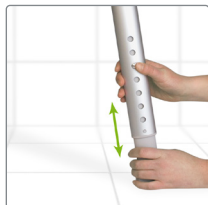

Gewicht

Swift Duschschemel: 3,1 kg
 Swift Duschhocker, niedrig: 2,9 kg
 Swift Duschstuhl: 4,7 kg
 Swift Duschstuhl, niedrig: 4,5 kg

Max. Benutzergewicht

Max. Benutzergewicht: 160 kg

Material

Sitz: Polypropylen
 Beine: Aluminium, Polyamid
 Füße: TPE
 Sitzpolster: Polyethylen

Eigenschaften

Höhenverstellbar

Die Höhe lässt sich problemlos einstellen. Einfach Klicken und Drücken! Die ovale Form verhindert ein Verdrehen der Teleskopbeine bei der Einstellung. Es gibt keine losen Teile, die verloren gehen können.