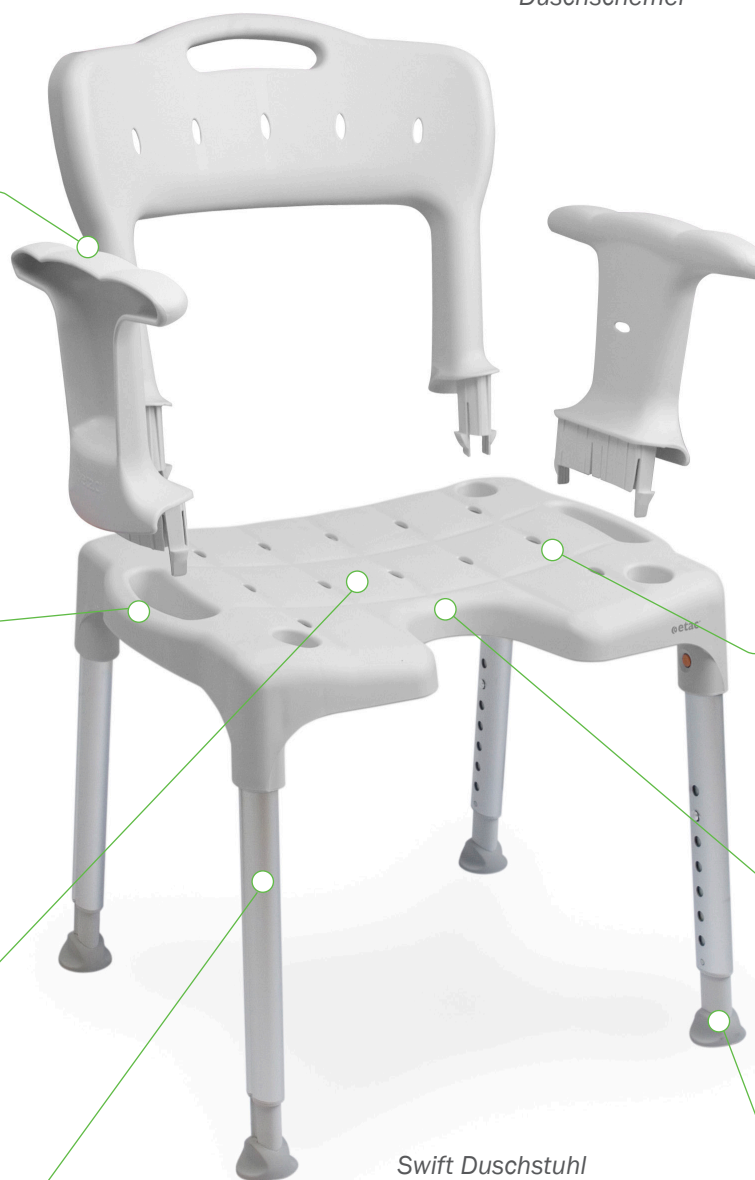

Intelligente Wasserabführung

Speziell entwickelte Öffnungen, durch die überschüssiges Wasser schnell ablaufen kann.

Rutschfeste Oberfläche

Die Oberflächenstruktur sorgt auch bei Nässe für einen sicheren, rutschfesten Sitz.

Flexibler Sitz

Flexibel einstellbarer Sitz mit großzügigem Hygieneausschnitt.

Höhenverstellbar

Stabile Beine mit praktischer integrierter Höhenverstellung.

Zuverlässig stabil

Flexible, rutschfeste Füße sorgen für Stabilität auf allen Böden.

Swift Duschstuhl

Etac Swift Duschhocker/-stuhl

Ein Duschstuhl mit vielen Varianten.

Ein Swift – drei Varianten

- Die Basisversion des Swift wird ohne Armlehnen geliefert. Die seitlichen Öffnungen bieten stabilen Halt und hervorragende Unterstützung.
- Die Armlehnen bieten zusätzliche Unterstützung beim Hinsetzen und Aufstehen.
- Die Armlehnen und Rückenlehne ergeben einen Swift-Duschstuhl, mit dem Duschen komfortabel und sicher wird.

In zwei Höhen erhältlich

Der Swift Duschhocker/-stuhl ist in zwei verschiedenen Größen erhältlich, die beide vollständig verstellbar sind. Das niedrigere Modell kann in vier verschiedene Höhenpositionen und das höhere Modell in sieben Positionen verstellt werden.