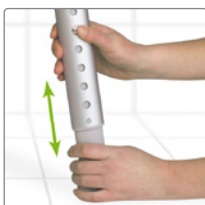

Leistungsmerkmale

Stabil

Die Beine der Hocker sind zur Erhöhung der Stabilität leicht ausgestellt. Leicht flexible, rutschfeste Füße passen sich dem Boden an und sorgen auch auf nassen und unebenen Oberflächen für Stabilität.

Höhenverstellbar

Die Höhe lässt sich einfach durch Klicken und Drücken einstellen. Die ovale Form verhindert ein Verdrehen der Teleskopbeine bei der Einstellung. Es gibt keine losen Teile, die verloren gehen können.