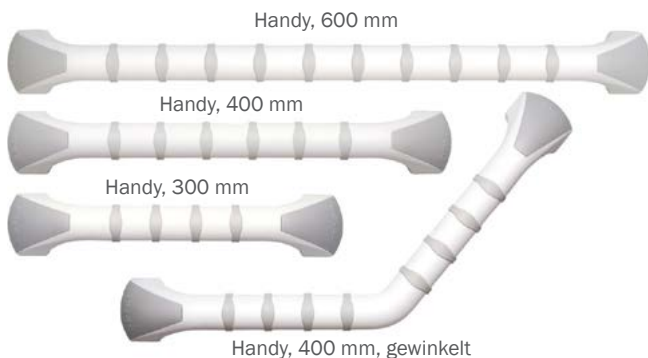

- Barrierefreier Ausbau des Badezimmers
- Mit dem übrigen Etac Programm kombinierbar
- Neutrales Design
- Längenanpassung durch modularen Aufbau

Safe Pro Stützklappgriffe

Das neue Design des Safe Pro Stützklappgriffes macht ihn zu einem richtigen Hingucker. Am äußersten vorderen Punkt hält selbst der Griff mit 850 mm Länge einer Belastung von 150 kg stand.

- Edelstahl Rostfrei
- Befestigungsmaterial inklusive (Bauvorschriften beachten)
- Toilettenpapierhalter mit Blattstopper als Zubehör
- Verdeckte Befestigungen

Etac Handy Haltegriffe

Stabile Haltegriffe für das Badezimmer.