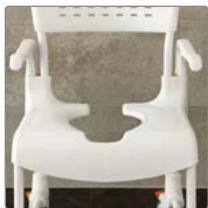

Leichte Zugänglichkeit

Für einen erleichterten Zugang bei der Intimpflege ist der Stuhl nach hinten geöffnet.