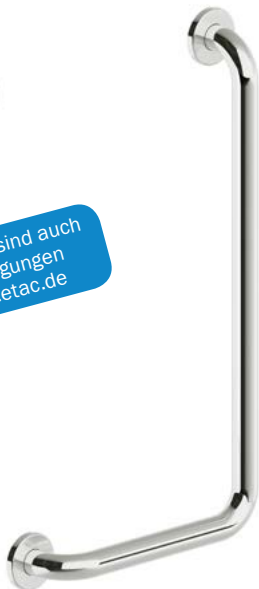

- Modernes Design
- Edelstahl Rostfrei
- Bis 200 kg belastbar
- Sitzfläche: 400 x 400 mm / Ausladung: 500 mm

Safe Pro Haltegriffe

Durch seine schlankere Form und die nochmals verkleinerte Rosette wirkt der Griff noch dezenter. Trotzdem sind die Griffe bis 150 kg belastbar. Der neue Safe Pro steht in nichts weitaus teureren Kunststoffgriffen nach.

Safe Pro Haltegriffe sind auch als Sonderanfertigungen erhältlich. www.etac.de

- Neuartige Befestigungstechnik
- Bis 150 kg belastbar
- Kleinere Kunststoffrosette
- Schrauben sind nicht sichtbar
- Keine Gummidichtung

Safe Pro Duschhandläufe

Eine weitere Neuheit ist der Safe Pro Duschhandlauf. Er ist mit der gleichen Befestigungstechnik ausgestattet, wie die Safe Pro Haltegriffe. Zusätzlich ist er mit einem formschönen, höhenverstellbaren Brausehalter ausgestattet. Der Safe Pro Gitterkorb ist als Zubehör erhältlich.