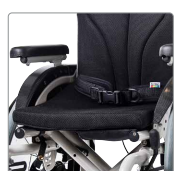

Sædehynde, trykafastende*
Komfortabelt syntetisk skum inkl. sort aftageligt betræk med lynlås.

Sædehynde trykafastende 5 cm S08105
Betræk, sort S08201