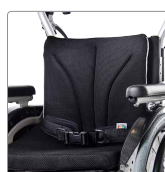

Rygoverslag inkl. polstring*
Sort betræk.

Rygoverslag 2 cm S0670320
Rygoverslag 4 cm, inkl stroppryg S0670130