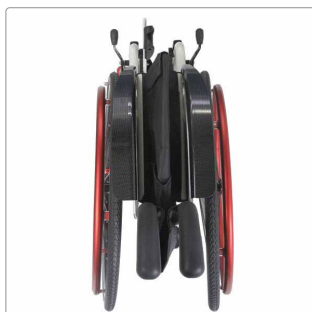

Kørestolen er nem at klappe sammen og den smarte låsemekanisme gør det nemt tage den med ind i/ud af bilen.

Billedet viser Jump Alpha med tilbehør

Jump Alpha kan ved transport klappes sammen til en lille og kompakt enhed. Låsestroper er integreret.