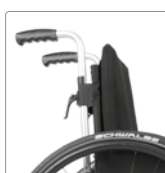

Sædehynde, standard*
Komfortabelt syntetisk skum inkl. sort aftageligt betræk med lynlås.

Skubbehåndtag/bøjle

Skubbehåndtag lige, 25 cm, 1 stk. S0650230
Skubbehåndtag vinklet, 25 cm, venstre S0650631
Skubbehåndtag vinklet, 25 cm, højre S0650632
Skubbebøjle sædebredde 26-30 cm S06534
Skubbebøjle sædebredde 32-40 cm S06532