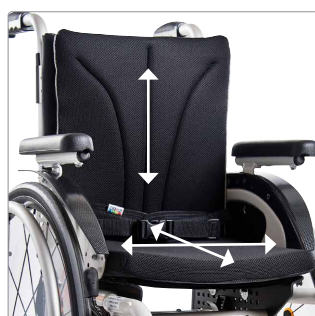

Jump Alpha kan leveres i mange flotte farver - kontakt Etac og hør nærmere.

Jump Alpha kan leveres i mange flotte farver...

Vector

Allround fastrammekørestol til børn

Vector er en innovativ kørestol, som føres i et stort udvalg af størrelser. Hver enkelt størrelse kan vokse med barnet, uden at nye dele skal tilkøbes.

Kørestolen er af god kvalitet og meget fleksibel og stabil. Den er udviklet og designet for at give barnet mulighed for en alsidig og aktiv hverdag.

Velcroyggen giver en enkel og individuel tilpasning af ryggen. Cambringen kan nemt justeres uden brug af ekstra dele. Derudover dækker det store tilbehørsprogram behovet for den individuelle bruger.

Billedet viser Vector med tilbehør

Vector kan vokse med barnet i sædebredde, sædedybde og ryghøjde - uden brug af ekstra dele. Derudover findes stolen i mange bredder og dybder.

Vector leveres standard med stropsæde, der fleksibelt kan justeres til barnets anatomi, og formes som en sædebrønd.