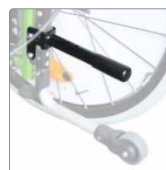

Trædestang

Gør det lettere for hjælperen at tippe kørestolen.

One size S07400