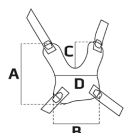

Str. 1 (A: 18 B: 14 C: 10 D: 12 cm)

3189113-1

Str. 2 (A: 27 B: 20 C: 17 D: 15 cm)

3189113-2

Str. 3 (A: 29 B: 23 C: 18 D: 17 cm)

3189113-3

Se www.etac.dk for øvrigt sortiment indenfor veste og seler.