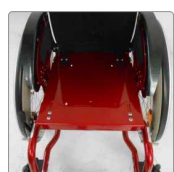

Sædeplade*
aluminium.

SeatFix sædeplade Jump Alpha S01926
SeatFix sædeplade Vector S01908
SeatFix sædeforlænger 3 cm S0191107
SeatFix lås S0192021

Rygoverslag inkl. polstring*
Sort betræk.

Rygoverslag 2 cm S0670320
Rygoverslag 4 cm, inkl stroppryg S0670130