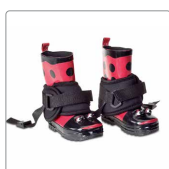

Ankelsele med spænde

Anvendes for at fastholde og støtte barnets fod på fodpladen, uden at fødderne bliver fastlåste.