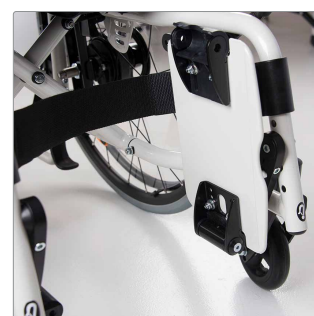

Kørestolen er af god kvalitet og meget fleksibel og stabil. Den er udviklet og designet for at give barnet mulighed for en alsidig og aktiv hverdag.

Velcroyggen giver en enkel og individuel tilpasning af ryggen. Cambringen kan nemt justeres uden brug af ekstra dele. Derudover dækker det store tilbehørsprogram behovet for den individuelle bruger.

Billedet viser Vector med tilbehør

Vector kan vokse med barnet i sædebredde, sædedybde og ryghøjde - uden brug af ekstra dele. Derudover findes stolen i mange bredder og dybder.

Vector leveres standard med stropsæde, der fleksibelt kan justeres til barnets anatomi, og formes som en sædebrønd.

Ryggen vinkles ved et enkelt træk i udløserstroppen. Rygvinklen kan derved let ændres til en hvileposition mens bruger sidder i stolen.

Fodpladen kan nemt vippe op for enkel forflytning ind og ud af kørestolen.