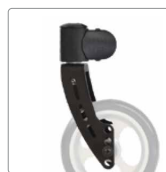

Forgaffel

Standard aluminium, sort S02826