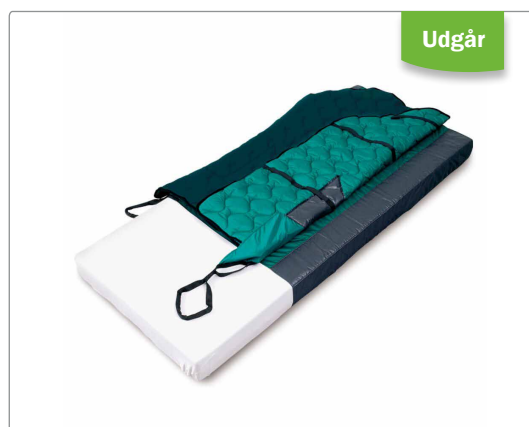

## Immedia 4WayGlide Midi - Nu uden lås

Efter kundeønske har vi ændret på vores 4WayGlide Midi. Vi har således fjernet låsesystemet på glidemadrassen/vendemadrassen. Denne nye madras erstatter den gamle model med lås, som vil udgå af sortiment.

4WayGlide midi uden lås

4WayGlide midi med lås

Produktnavn ny vare	Beskrivelse ny vare	Varenr. ny vare	HMI Nr. ny vare
4WayGlide Madras, Midi	Uden lås	IM140/150C	130601
4WayGlids Madras, Midi + lagen (sæt)	Uden lås, består af IM140/150C + IM140/150NS	IM4328	133545
<b>Gælder fra</b>		uge 27 2022	