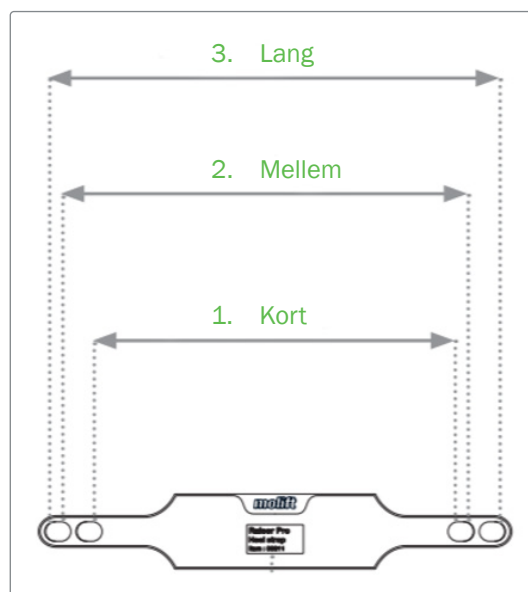

Ståplade 9 cm

Ståpladen til Molift Raiser PRO benyttes, når bruger har behov for at stå med fødderne i et højere niveau. Benyttes til brugere der er 130 - 150 cm høje. Ståpladen placeres ovenpå fodpladen, og den øger således højden med 9 cm. Der er ikke behov for skruer el. lign. til fastgørelse, da ståpladen passer præcist ned på fodpladen.

etac®

Hælbånd

Hælbåndet benyttes til brugere, der har behov for støtte til at fastholde deres fødder i den rette position, når de står på fodpladen på Molift Raiser PRO. Hælbåndet monteres på grebene/ fingerskruerne på fodpladen.

Kan indstilles i tre forskellige længder

Hælbåndet har to huller i hver side, og kan indstilles i tre forskellige længder.

1. **Kort:** Benyt inderste hul i begge sider.
2. **Mellem:** Benyt inderste hul i den ene side, og det yderste hul i den anden side.
3. **Lang:** Benyt yderste hul i begge sider.