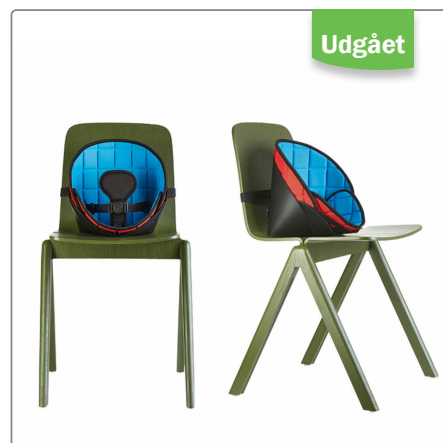

Produktinformation

Nyt produkt |
 Erstatter produkt |
 Supplement til eksisterende produkt |
 Udgår |

R82 Scallop sæde - Udgår

Vi foretager løbende opdateringer og forbedringer på vores produkter og produktsortiment. I den forbindelse har vi valgt at lade vores Scallop sæde udgå af sortiment.

Scallop - UDGÅET

Scallop - UDGÅET

Produktnavn udgået vare	Beskrivelse udgået vare	Udgået varenr.	Udgået HMI nr.
Scallop str. 1 rød/blå	Hoftebredde: 150-210 mm, Ryghøjde: 330-380 mm	31991051-1CR21F	103275
Scallop str. 2 rød/blå	Hoftebredde: 210-240 mm, Ryghøjde: 380-420 mm	31991051-2CR21F	103276
Scallop str. 3 rød/blå	Hoftebredde: 240-270 mm, Ryghøjde: 420-470 mm	31991051-3R21F	103277
Scallop str. 4 rød/blå	Hoftebredde: 270-380 mm, Ryghøjde: 470+ mm	31991051-4R21F	103278
Gælder fra			Uge 45, 2023