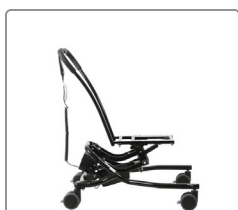

Produktinformation

Nyt produkt | Erstatte produkt | Supplement til eksisterende produkt | Udgår

R82 High-Low:xo – nu med 75 mm hjul

etac®

Vi har efter kundeønske udvidet vores sortiment af High-low:xo stel, der bl.a. kan benyttes sammen med vores populære siddesystem x:panda. Vi tilbyder således nu også High-low:xo stellet med 75 mm hjul.

75 mm hjul

125 mm hjul

Med de velkendte features:

Højdejustering

Højden kan justeres fra gulv til bordhøjde. Stellene leveres med enten gas eller el til højde-justering.

Fast montering eller adapter

En adapter gør montering af sædet simpel og sikker og gør det nemt at skifte til et andet sæde. Større sæder kan monteres direkte på High-low:xo.

Vinkling af sædebasen

High-low:xo kan vinkles i et interval fra -10° til 30°, Vinklingen hjælper til at positionere bruger og til at opretholde en opret position af hoved og truncus. Ydermere kan vinklingen hjælpe til at forbedre arbejdsstillingen for hjælper.

Sikker transport

High-low:xo udstel overholder ISO 7176-19, transport af børn i motor-køretøjer. High-low:xo udstel kan benyttes med sædesystemer der overholder ISO 16840-4.

Produkt navn ny vare

Beskrivelse