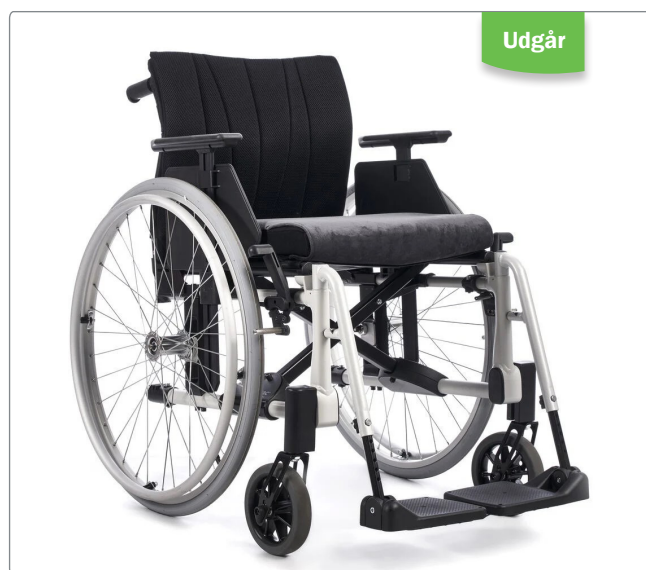

Produkt information

Nyt produkt | Erstatter produkt | Supplement til eksisterende produkt | Udgår

etac®

Etac Crissy Active og Active Swing Away - Udgår

Da vi i den nærmeste fremtid lancerer vores nye aktive produkter fra Ki Mobility, har vi valgt at lade vores 2 Aktive kørestole: Crissy Active og Crissy Active Swing Away udgå. I stedet har vi valgt at fokusere fuldt ud på de nye spændende produkter fra Ki Mobility.

Crissy Active.

Crissy Active Swing Away

Udgående vare	Beskrivelse	Udgående Varenr.	Udgående Hmi-nr.
Crissy Active, 37,5 cm	Sædebredde 37,5 cm	13230203	128325
Crissy Active, 40 cm	Sædebredde 40 cm	13230205	128328
Crissy Active, 42,5 cm	Sædebredde 42,5 cm	13230207	128331
Crissy Active, 45 cm	Sædebredde 45 cm	13230209	128334
Crissy Active, 47,5 cm	Sædebredde 47,5 cm	13230211	128337
Crissy Active, 50 cm	Sædebredde 50 cm	13230213	128340
Crissy Active Swing Away, 37,5 cm	Sædebredde 37,5 cm	13230103	128343
Crissy Active Swing Away, 40 cm	Sædebredde 40 cm	13230105	128346
Crissy Active Swing Away, 42,5 cm	Sædebredde 42,5 cm	13230107	128349
Crissy Active Swing Away, 45 cm	Sædebredde 45 cm	13230109	128352
Crissy Active Swing Away, 47,5 cm	Sædebredde 47,5 cm	13230111	128355
Crissy Active Swing Away, 50 cm	Sædebredde 50 cm	13230113	128358