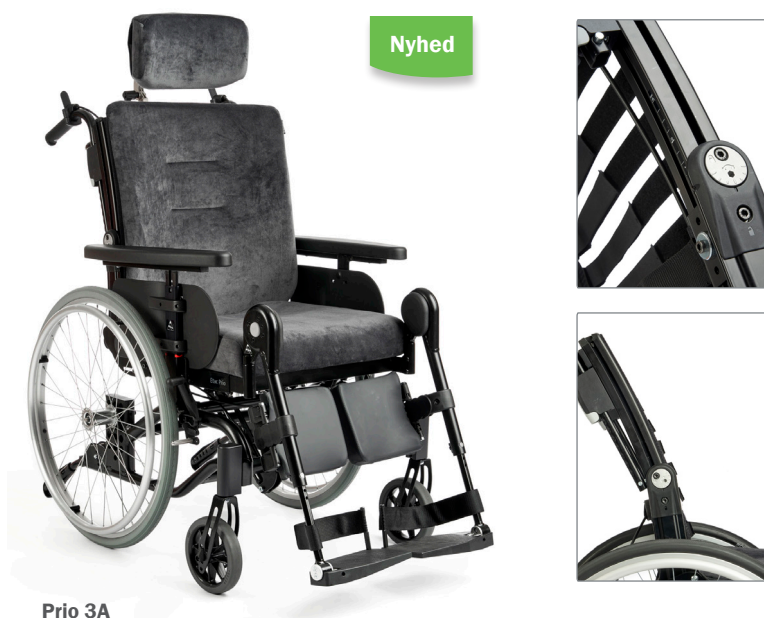

Produkt information

☐ Nyt produkt | ☒ Erstatter produkt | ☐ Supplement til eksisterende produkt | ☐ Udgår

etac®

Etac Prio 3A - Nu med 3A ryg

Vi er glade for at kunne meddele, at vi nu også tilbyder vores velkendte rygsystem 3A til vores Prio kørestole. Dette betyder at brugere af vores komfort kørestole nu også vil få glæde af de store justeringsmuligheder, der er ved 3A ryggen og samtidig bibeholde komforten fra Prio kørestolen.

Noget af tilbehøret vi har idag vil blive ændret, så det passer på både Prio og Prio 3A. Således udbygger vi Modularitet-en mellem Cross, Prio og Prio 3A, til fordel for vores kunder.

Kun én rygtype - Justerbar ryghøjde

3A ryghøjden kan indstilles fra 46 - 62 cm og med rygforlænger fra 52 - 68 cm.

Justerbar lænevinkel

Lænevinklen kan justeres fra -12° til +10°.

Dynamisk bækkenstøtte

Bækkenet skal støttes hos en bruger med kyfose, nedsat tonus eller hvis der er brug for at forhindre yderligere bagud- kipning. Den dynamiske bækkenstøtte giver perfekt støtte og variation.

Prio 3A