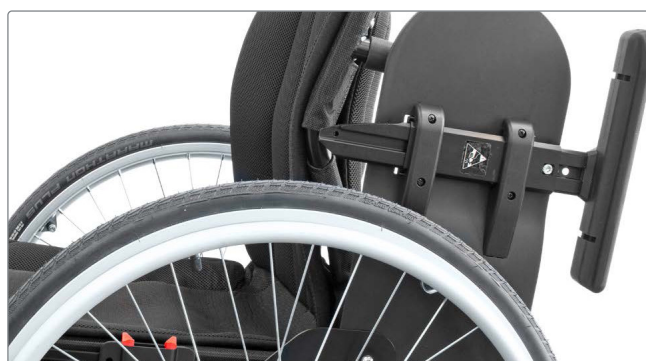

## Cross 6 - Opklappeligt armlæn

Vi lancerer hermed et nyt opklappeligt armlæn til Cross 6 kørestolen.

Armlænet passer kun på Cross 6, da monteringen foretages via det spor i kørestolens ramme, der også benyttes til montage af hoftebælte (dette spor findes ikke på Cross 5XL). Armstøttefæstet hertil er udformet, for at gøre kombinationen af det opklappelige armlæn med et hoftebælte mulig, men position, vinkel og trækretningen på bæltet kommer i konflikt med sidebeskytteren monteret på armlænet. Hvis det er muligt bør hoftebæltet derfor monteres i sporet på kørestolens ramme, hvor også bremsen er monteret.

Vær opmærksom på at det opklappelige armlæn kun passer sammen med Prio armstøttefæstet (medfølger ved levering). Armstøttefæstet skal monteres i sin højeste position, længst fremme på rammen.

Det nye opklappelige armlæn.