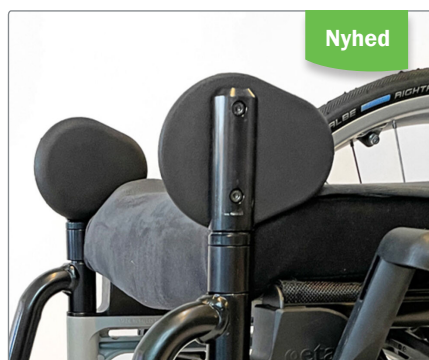

Ydre knæstøtte monteret.