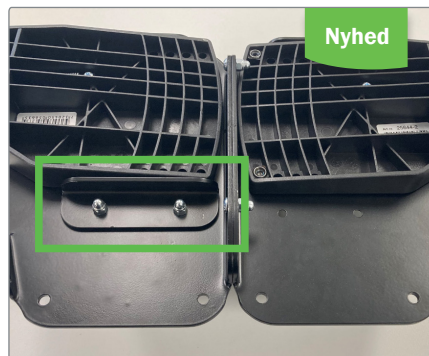

Styr for hel fodplade kan placeres i højre eller venstre side.