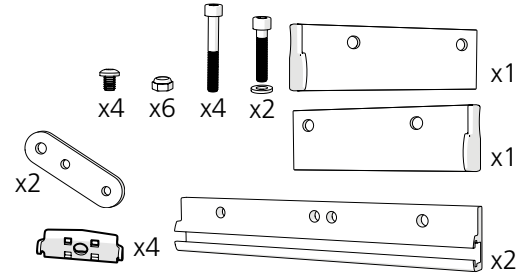

REF 28654

Bromsadapter 16" och 20" hjul
Brake adapter 16" and 20" wheel
Brems Adapter 16" und 20" Rad

75416.2 2022-09-08

4

5