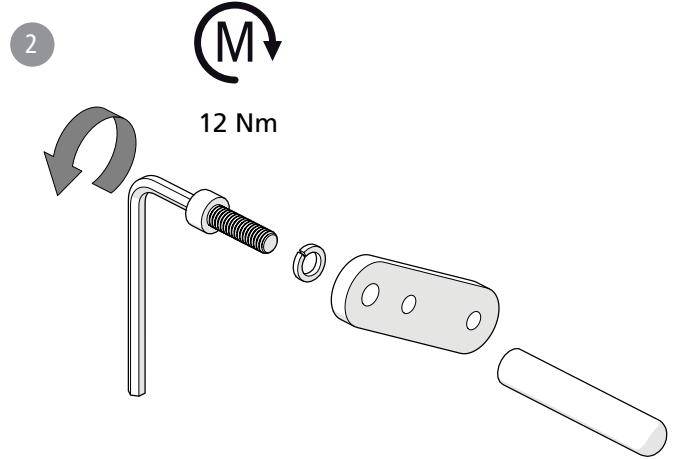

REF 28654

Bromsadapter 16" och 20" hjul
Brake adapter 16" and 20" wheel
Brems Adapter 16" und 20" Rad

75416.2 2022-09-08

4

5