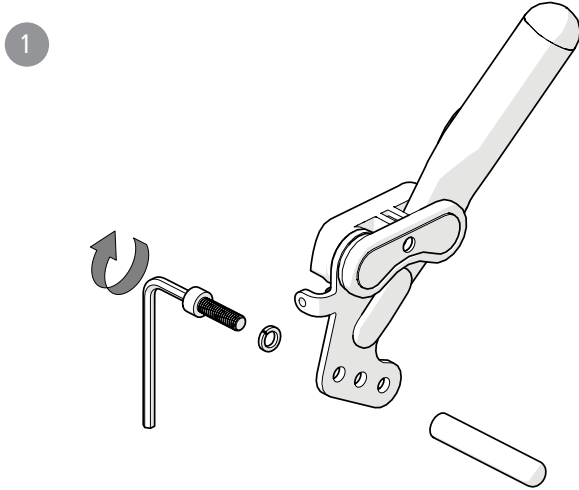

REF 28654

Bromsadapter 16" och 20" hjul
Brake adapter 16" and 20" wheel
Brems Adapter 16" und 20" Rad

75416.2 2022-09-08

4

5