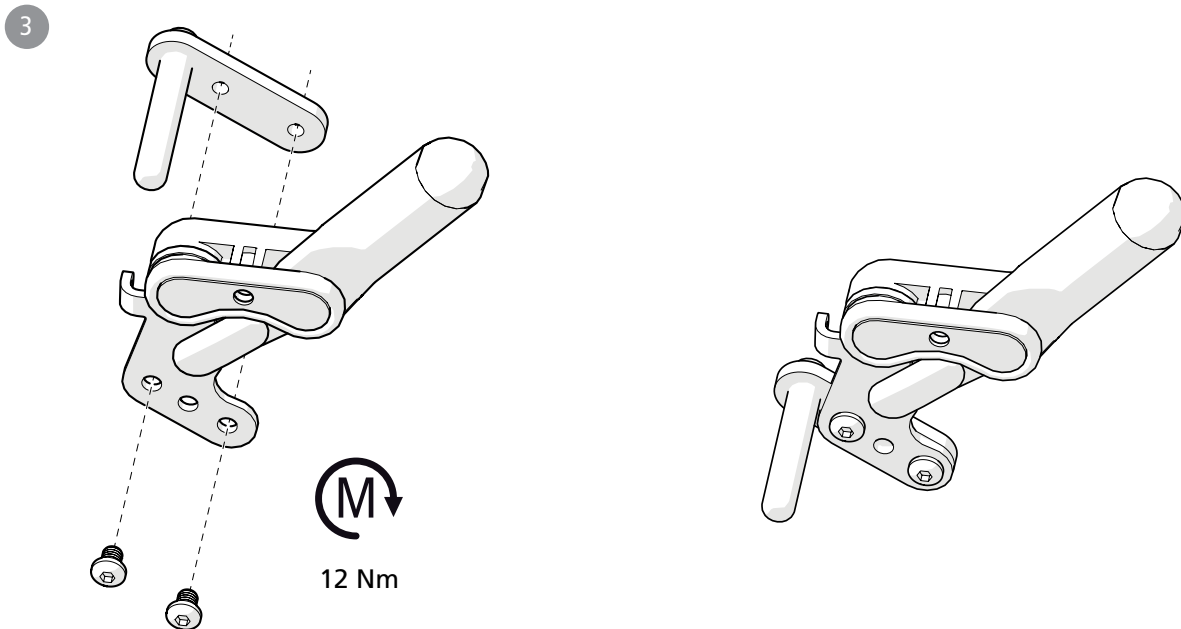

REF 28654

Bromsadapter 16" och 20" hjul
Brake adapter 16" and 20" wheel
Brems Adapter 16" und 20" Rad

75416.2 2022-09-08

4

5