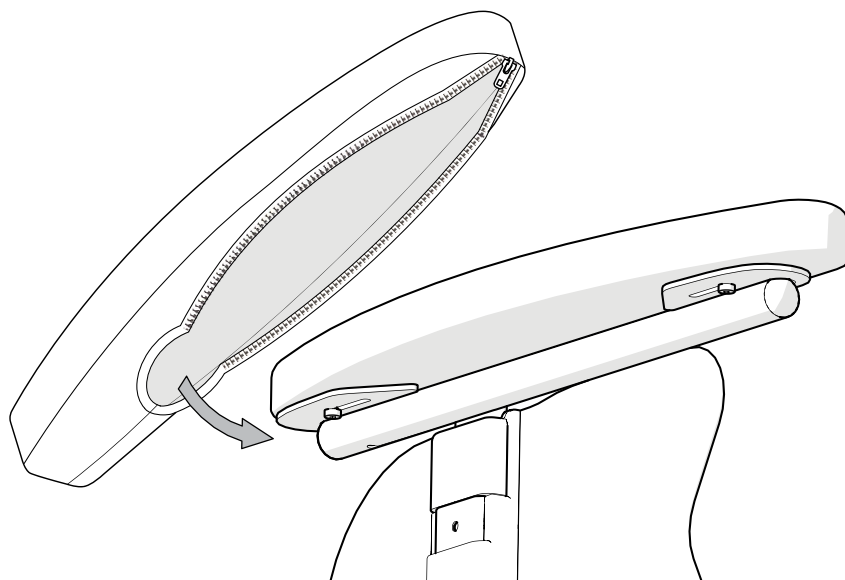

REF 63193-60-1
63193-60-2

etac[®]

Armstödsdyna polstrad

Cover arm support padded

Armlehnenpolster

75348.2 2022-08-23

1

2