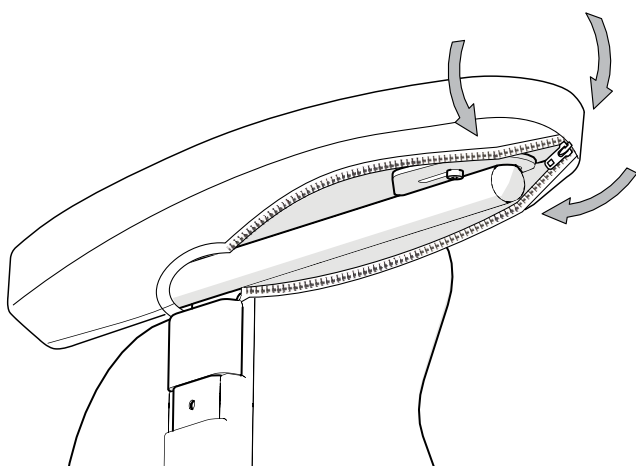

REF 63193-60-1
63193-60-2

etac[®]

Armstödsdyna polstrad

Cover arm support padded

Armlehnenpolster

75348.2 2022-08-23

1

2