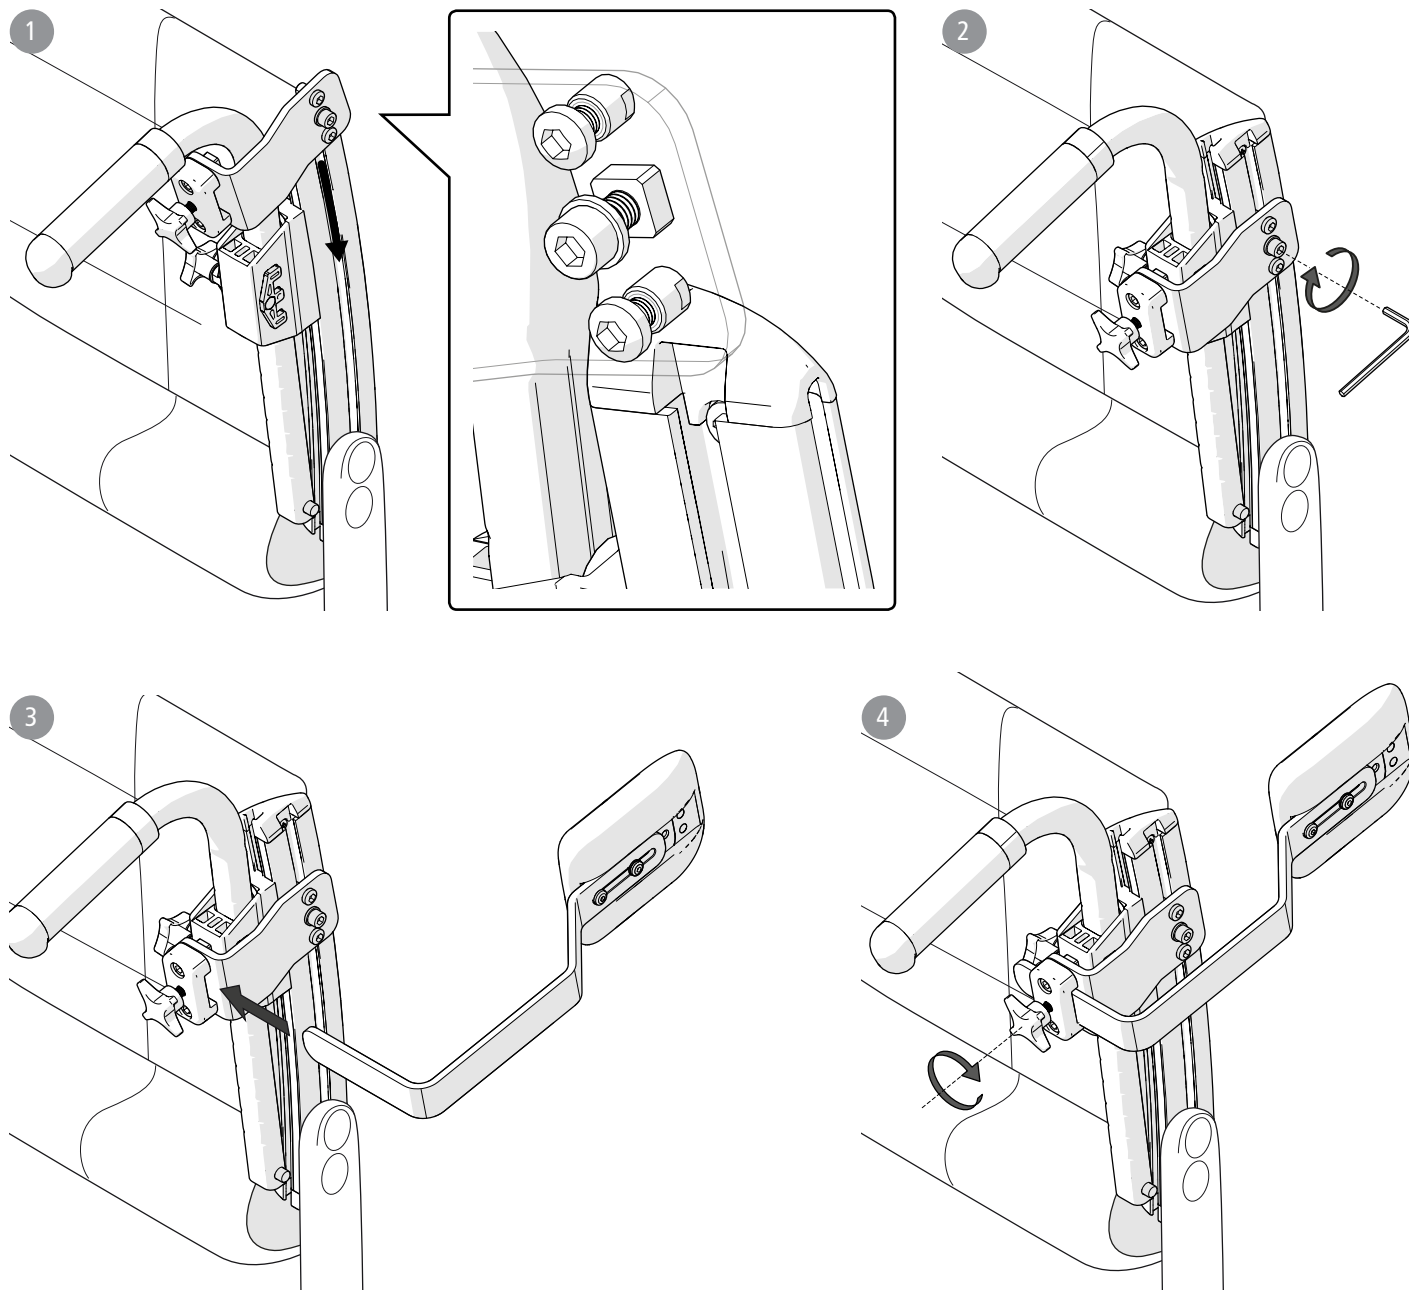

28142  
28143

28144  
28145

Bålstöd 3A kompl -0 mm / +15 mm / -15 mm / -45 mm

Trunk Support -0 mm / +15 mm / -15 mm / -45 mm

Seitenpelotte -0 mm / +15 mm / -15 mm / -45 mm

75293.4 2022-08-18

1

2