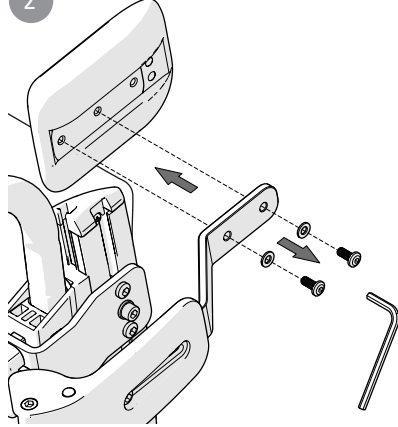

28142  
28143

28144  
28145

Bålstöd 3A kompl -0 mm / +15 mm / -15 mm / -45 mm

Trunk Support -0 mm / +15 mm / -15 mm / -45 mm

Seitenpelotte -0 mm / +15 mm / -15 mm / -45 mm

75293.4 2022-08-18

1

2