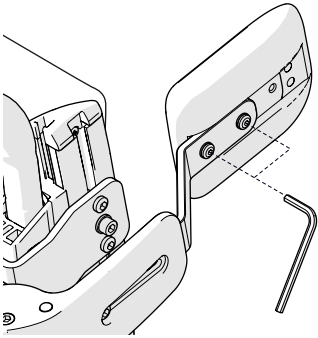

28142  
28143

28144  
28145

Bålstöd 3A kompl -0 mm / +15 mm / -15 mm / -45 mm

Trunk Support -0 mm / +15 mm / -15 mm / -45 mm

Seitenpelotte -0 mm / +15 mm / -15 mm / -45 mm

75293.4 2022-08-18

1

2