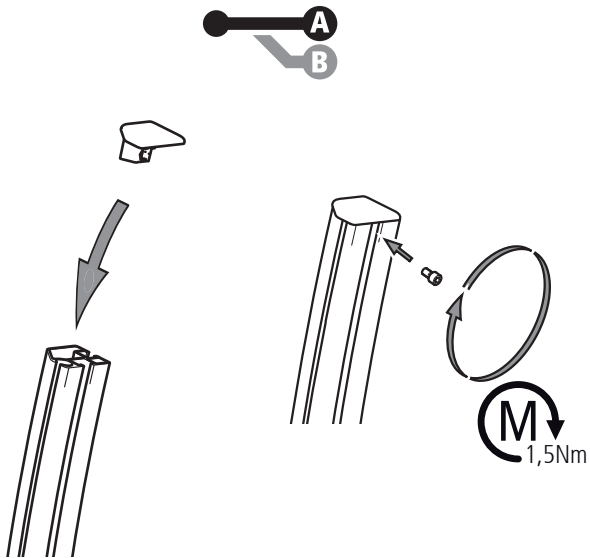

27917

Bålstöd PUR stor fast - 3A H9 L19 kompl

Trunk support PUR large fixed - 3A H9 L19 compl

Seitenpelotte PUR Gross fest - 3A H9 L19 compl

75251B 2018-01-02

4

5

Vänster
Left
Links