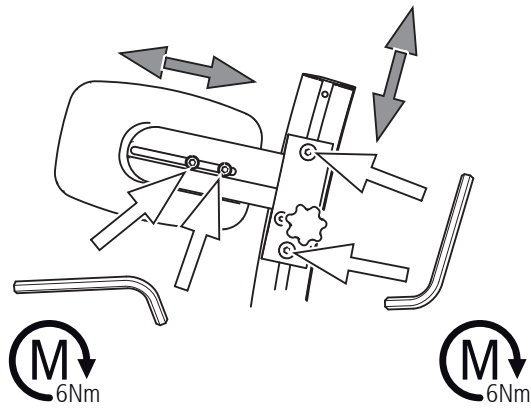

27917

Bålstöd PUR stor fast - 3A H9 L19 kompl

Trunk support PUR large fixed - 3A H9 L19 compl

Seitenpelotte PUR Gross fest - 3A H9 L19 compl

75251B 2018-01-02

4

5

Vänster
Left
Links