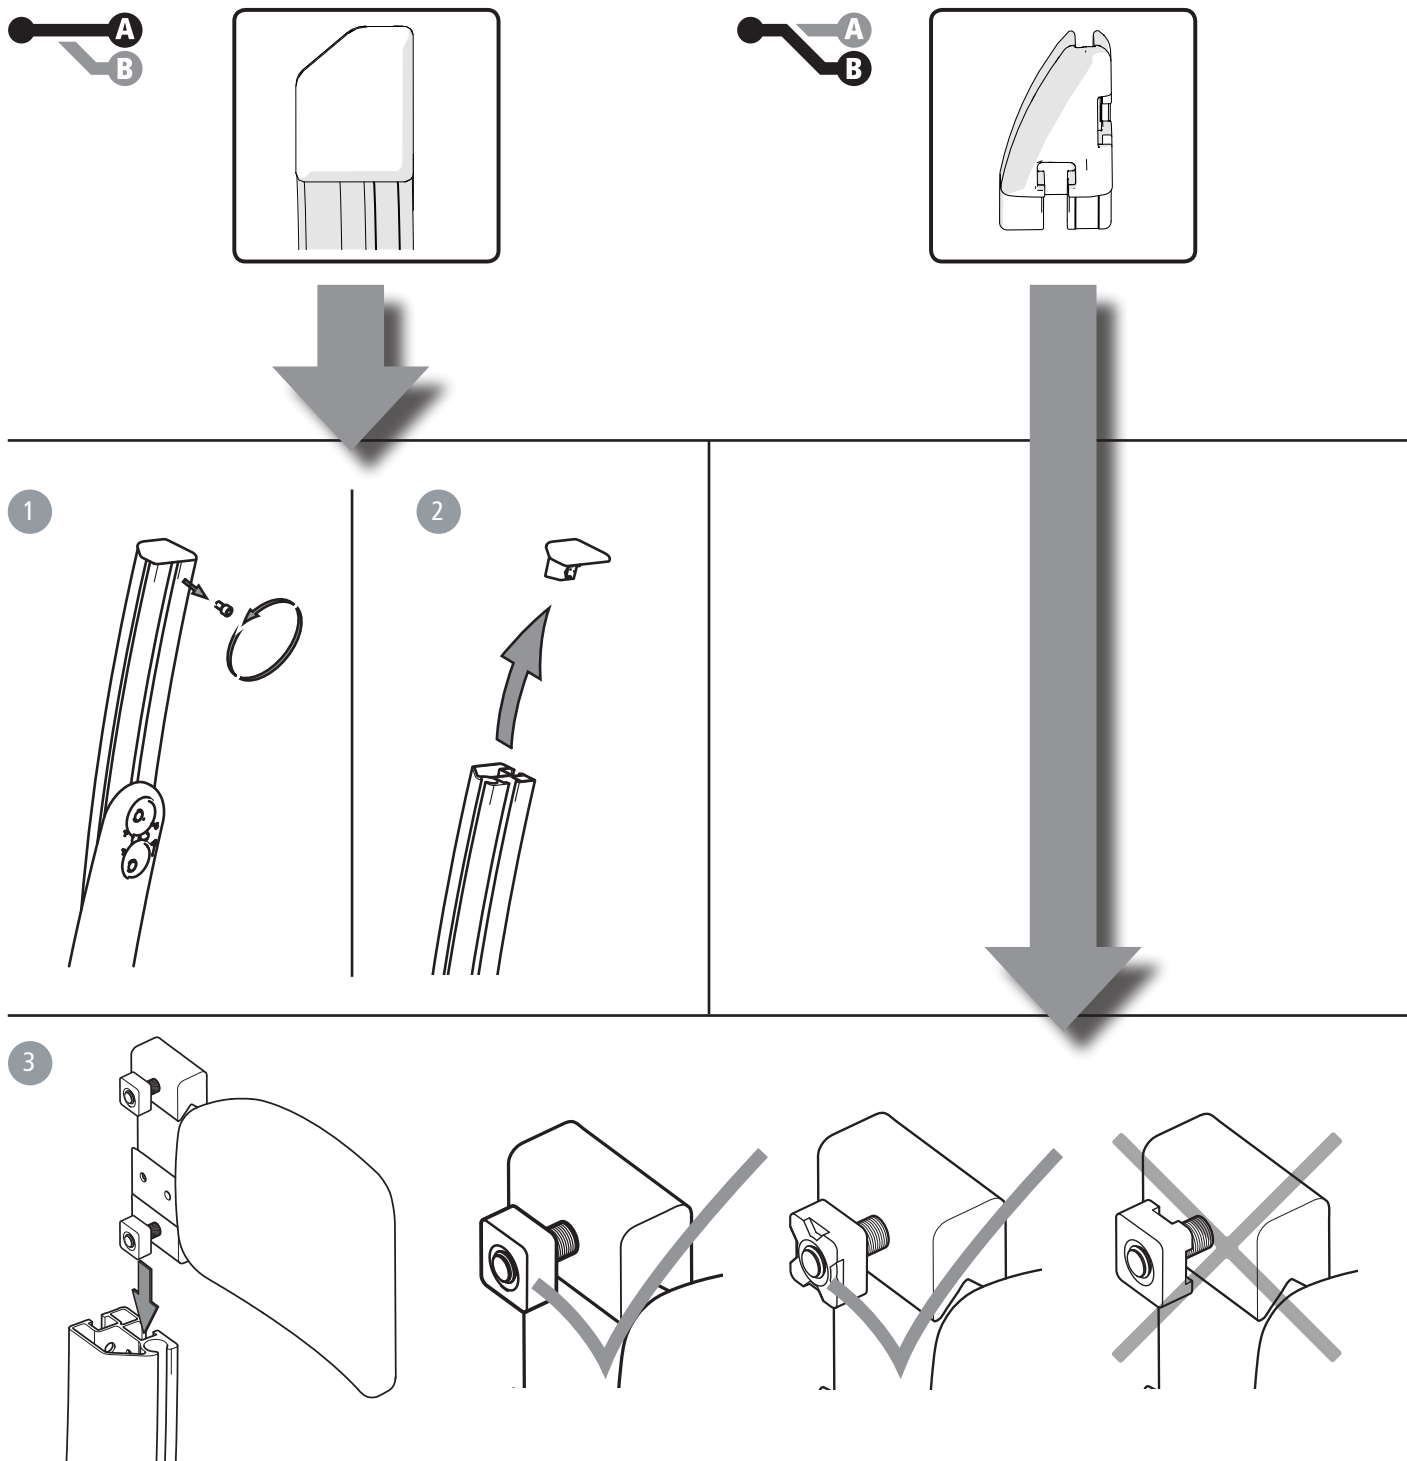

27917

Bålstöd PUR stor fast - 3A H9 L19 kompl

Trunk support PUR large fixed - 3A H9 L19 compl

Seitenpelotte PUR Gross fest - 3A H9 L19 compl

75251B 2018-01-02

4

5

Vänster
Left
Links