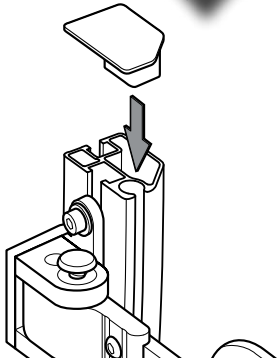

REF 27915-1 27915-2
27916-1 27916-2

Bålstöd mellan/stor ssb hö/vä
Trunk support medium/large swing away ri/le
Seitenpelotte medium/groß wegschwenkbar re/li

75237.4 2022-08-17

5

6

7

8