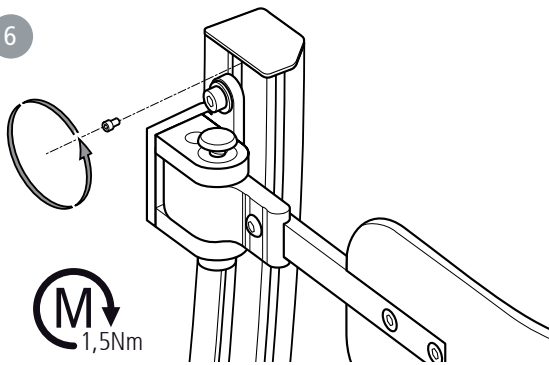

REF 27915-1 27915-2
27916-1 27916-2

Bålstöd mellan/stor ssb hö/vä
Trunk support medium/large swing away ri/le
Seitenpelotte medium/groß wegschwenkbar re/li

75237.4 2022-08-17

5

6

7

8