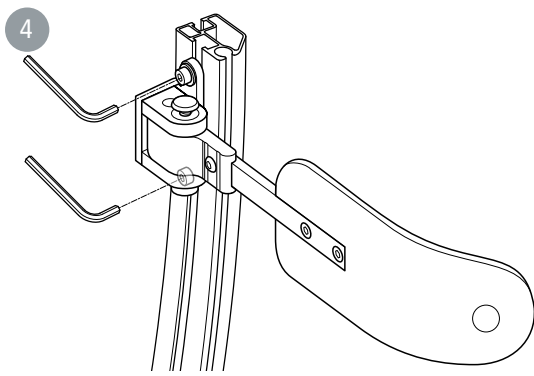

REF 27915-1 27915-2
27916-1 27916-2

Bålstöd mellan/stor ssb hö/vä
Trunk support medium/large swing away ri/le
Seitenpelotte medium/groß wegschwenkbar re/li

75237.4 2022-08-17

5

6

7

8