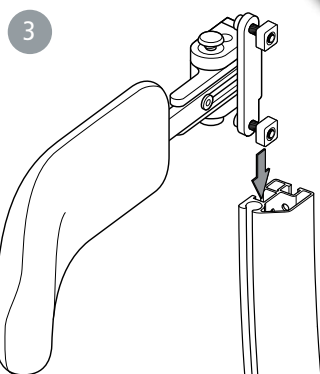

REF 27915-1 27915-2
27916-1 27916-2

Bålstöd mellan/stor ssb hö/vä
Trunk support medium/large swing away ri/le
Seitenpelotte medium/groß wegschwenkbar re/li

75237.4 2022-08-17

5

6

7

8