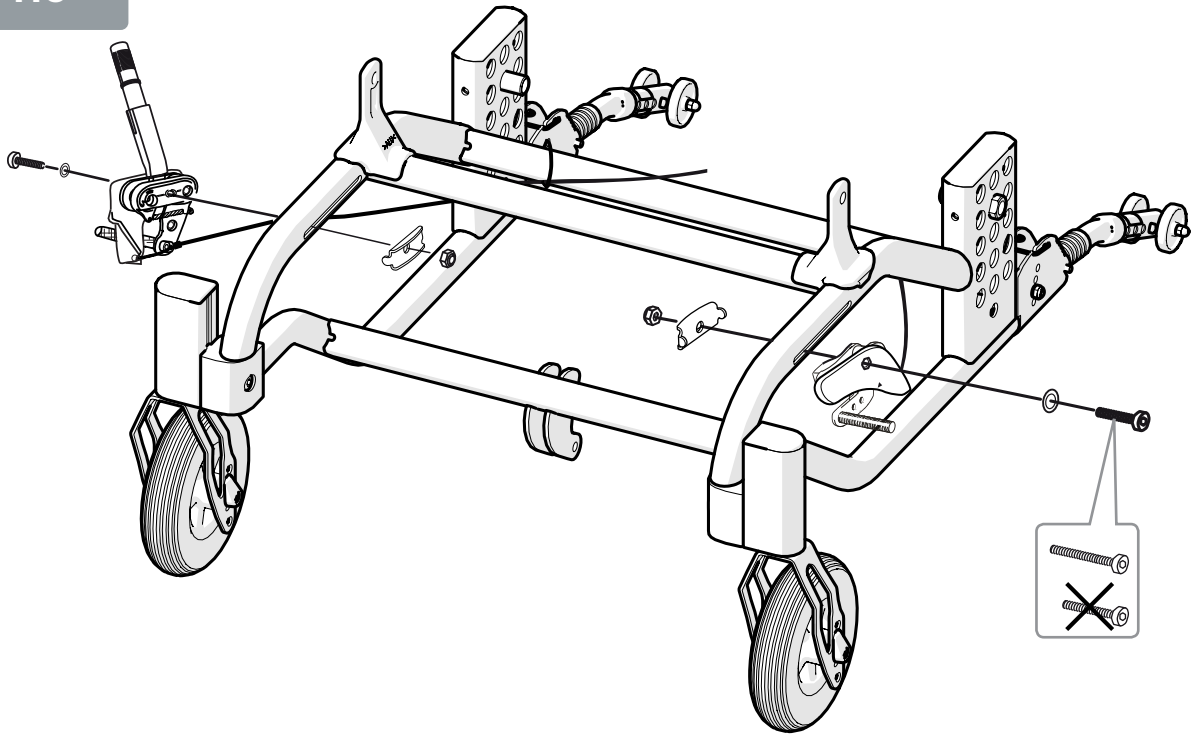

REF 27531-1
27531-2

etac[®]

Enhandsbroms, höger, vänster

Single hand brake, right, left hand side

Bremse für Einhandbedienung, Rechts- linksausführung

75165.6 2022-09-07

1

Etac Cross 5

! 35-47,5 cm

Med vårdarbroms/With drum brakes/Mit Trommelbremse

1

Etac Prio

2