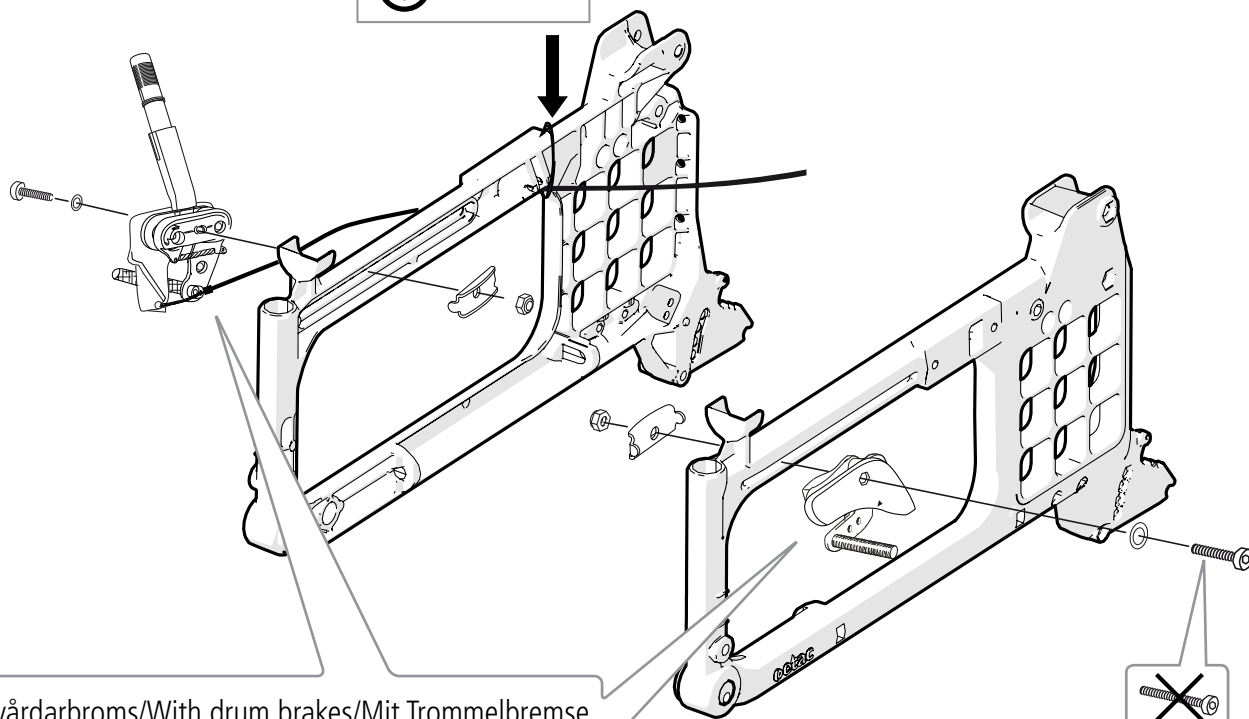

REF 27531-1
27531-2

etac[®]

Enhandsbroms, höger, vänster

Single hand brake, right, left hand side

Bremse für Einhandbedienung, Rechts- linksausführung

75165.6 2022-09-07

1

Etac Cross 5

! 35-47,5 cm

Med vårdarbroms/With drum brakes/Mit Trommelbremse

1

Etac Prio

2