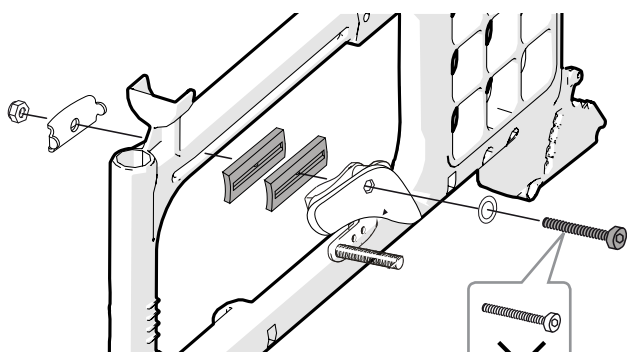

REF 27531-1
27531-2

etac[®]

Enhandsbroms, höger, vänster

Single hand brake, right, left hand side

Bremse für Einhandbedienung, Rechts- linksausführung

75165.6 2022-09-07

1

Etac Cross 5

! 35-47,5 cm

Med vårdarbroms/With drum brakes/Mit Trommelbremse

1

Etac Prio

2