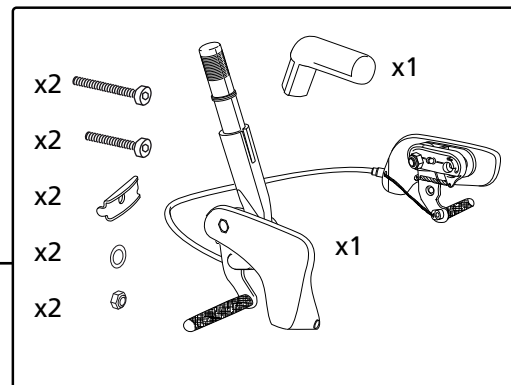

REF 27531-1
27531-2

etac[®]

Enhandsbroms, höger, vänster

Single hand brake, right, left hand side

Bremse für Einhandbedienung, Rechts- linksausführung

75165.6 2022-09-07

1

Etac Cross 5

! 35-47,5 cm

Med vårdarbroms/With drum brakes/Mit Trommelbremse

1

Etac Prio

2