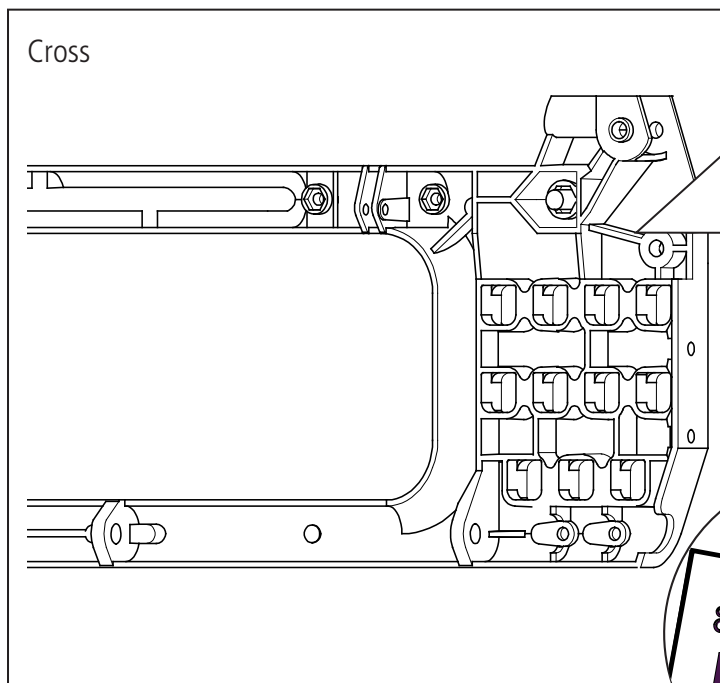

72468 / 72469

Ryggvinkelmarkering Cross, Next
Back angle marking Cross, Next
Markierung Rückenwinkel Cross, Next

74942B

10-12-16

Etac AB, Box 203, SE-334 24 Anderstorp

Tel. +46/371-58 73 00, Fax. +46/371-58 73 90