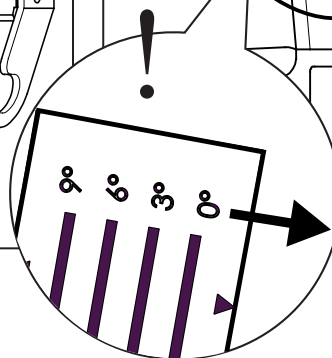

72468 / 72469

Ryggvinkelmarkering Cross, Next
Back angle marking Cross, Next
Markierung Rückenwinkel Cross, Next

74942B

10-12-16

Etac AB, Box 203, SE-334 24 Anderstorp

Tel. +46/371-58 73 00, Fax. +46/371-58 73 90