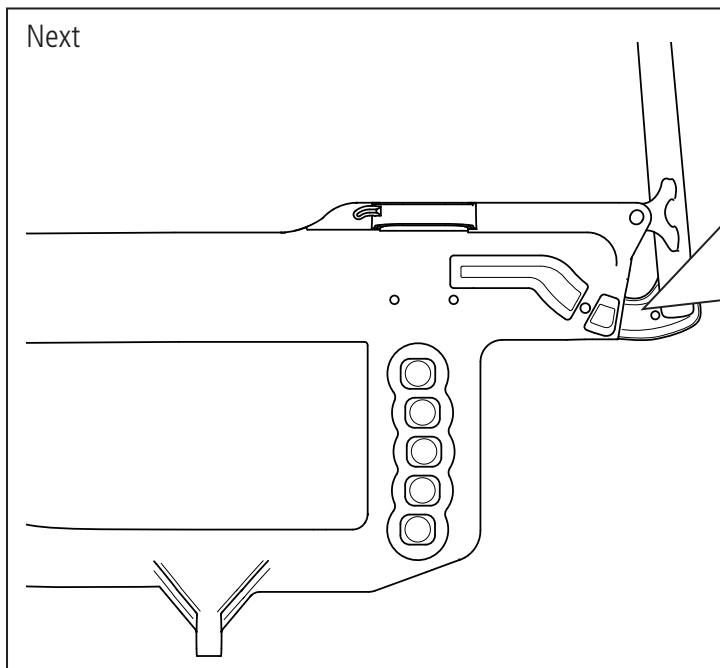

72468 / 72469

Ryggvinkelmarkering Cross, Next
Back angle marking Cross, Next
Markierung Rückenwinkel Cross, Next

74942B

10-12-16

Etac AB, Box 203, SE-334 24 Anderstorp

Tel. +46/371-58 73 00, Fax. +46/371-58 73 90