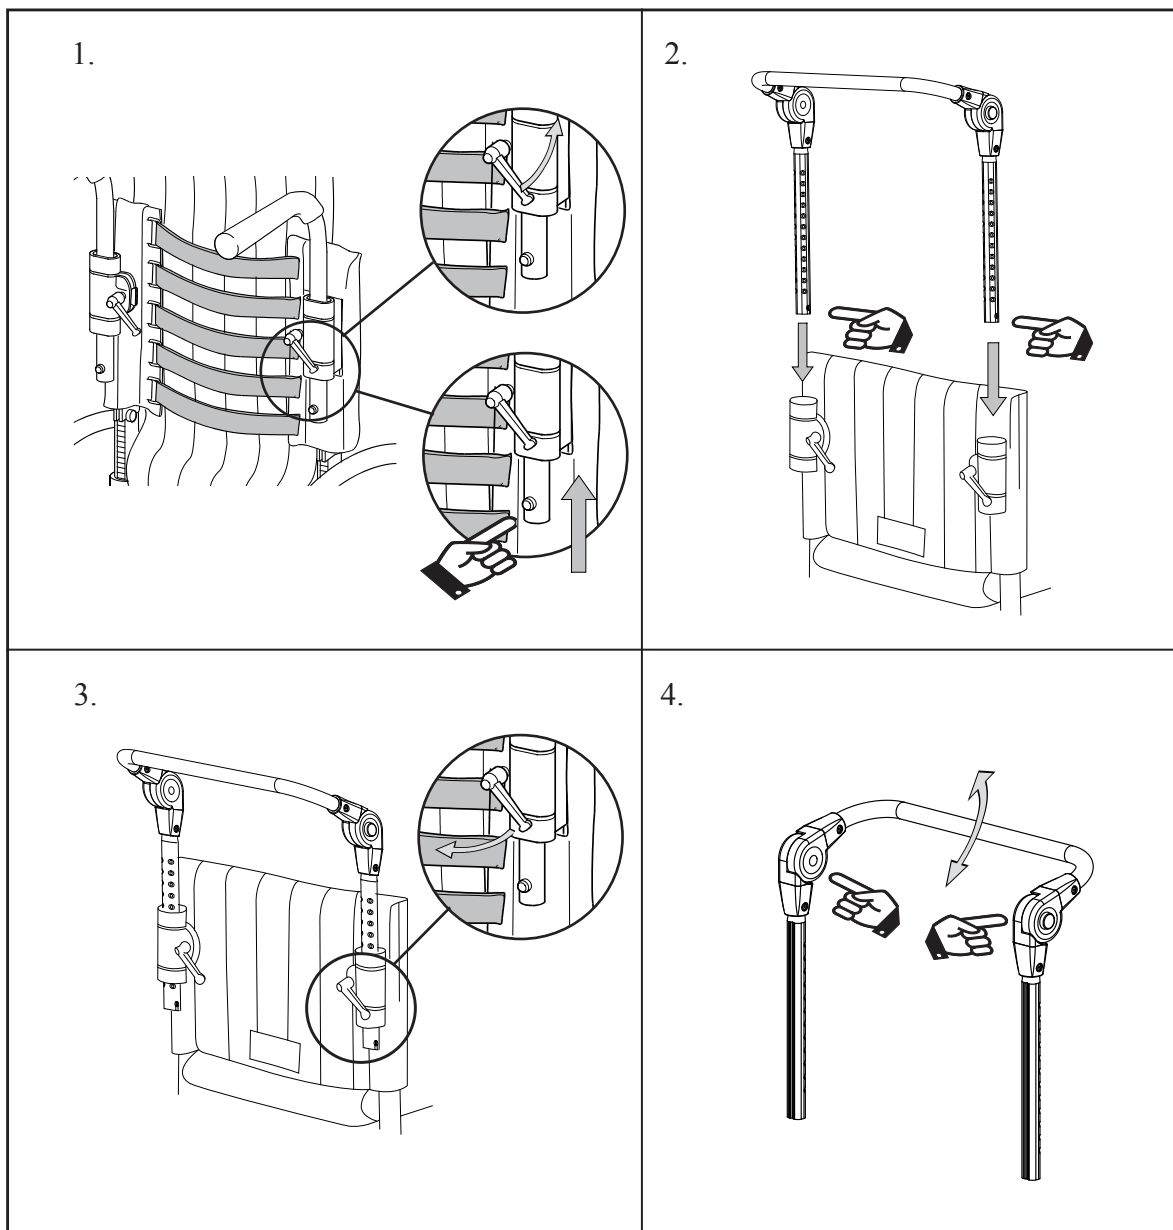

27161, 27162, 27163, 27164, 27165, 27166, 27167

Körbygel vinkelreglerbar Next
Bow handle, adjustable in angle, Next
Schiebebügel, winkelverstellbar

74941B

09-10-15

Etac AB, Box 203, SE-334 24 Anderstorp

Tel. +46/371-58 73 00, Fax. +46/371-58 73 90