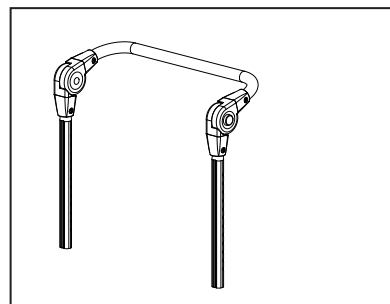

27161, 27162, 27163, 27164, 27165, 27166, 27167

Körbygel vinkelreglerbar Next
Bow handle, adjustable in angle, Next
Schiebebügel, winkelverstellbar

74941B

09-10-15

Etac AB, Box 203, SE-334 24 Anderstorp

Tel. +46/371-58 73 00, Fax. +46/371-58 73 90