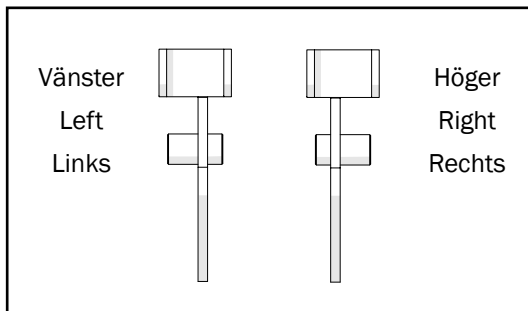

28819

Ryggförskjutning 2C kompl
Attachment back displ 2C
Distanz-Set, Rückenlehne 2C

74930.7 2022-11-21

Cross 6

Cross 5

Cross 2

Cross 5

Cross 2

Transportfäste
Transport attachment
Transportbefestigung

Tippskydd låser inte i uppfällt läge
Anti-tip will not lock in turned up position
Kippschutz verriegelt nicht in hochgeklappter Position