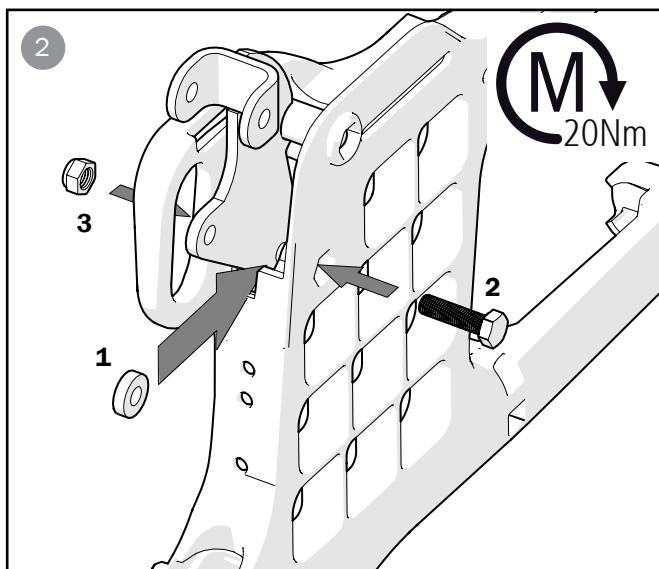

28819

Ryggförskjutning 2C kompl
Attachment back displ 2C
Distanz-Set, Rückenlehne 2C

74930.7 2022-11-21

Cross 6

Cross 5

Cross 2

Cross 5

Cross 2

Transportfäste
Transport attachment
Transportbefestigung

Tippskydd låser inte i uppfällt läge
Anti-tip will not lock in turned up position
Kippschutz verriegelt nicht in hochgeklappter Position