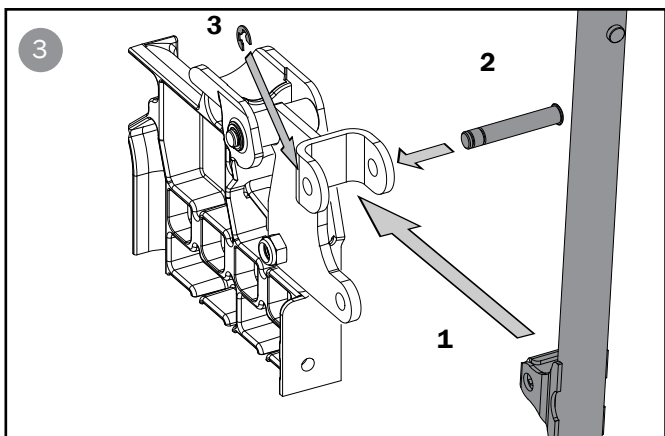

28819

Ryggförskjutning 2C kompl
Attachment back displ 2C
Distanz-Set, Rückenlehne 2C

74930.7 2022-11-21

Cross 6

Cross 5

Cross 2

Cross 5

Cross 2

Transportfäste
Transport attachment
Transportbefestigung

Tippskydd låser inte i uppfällt läge
Anti-tip will not lock in turned up position
Kippschutz verriegelt nicht in hochgeklappter Position