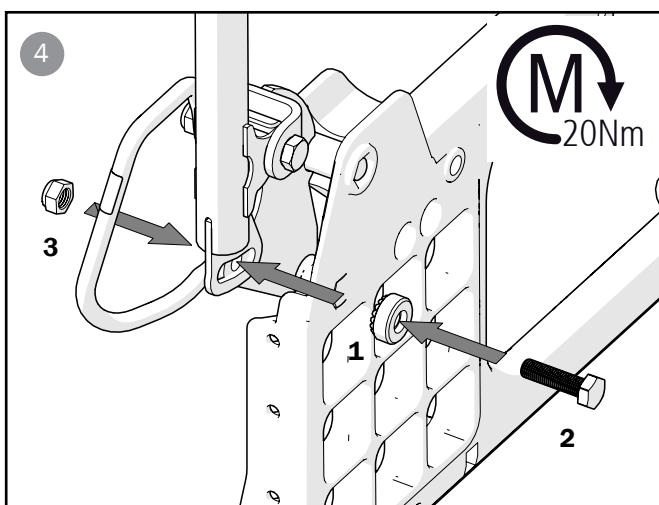

28819

Ryggförskjutning 2C kompl
Attachment back displ 2C
Distanz-Set, Rückenlehne 2C

74930.7 2022-11-21

Cross 6

Cross 5

Cross 2

Cross 5

Cross 2

Transportfäste
Transport attachment
Transportbefestigung

Tippskydd låser inte i uppfällt läge
Anti-tip will not lock in turned up position
Kippschutz verriegelt nicht in hochgeklappter Position