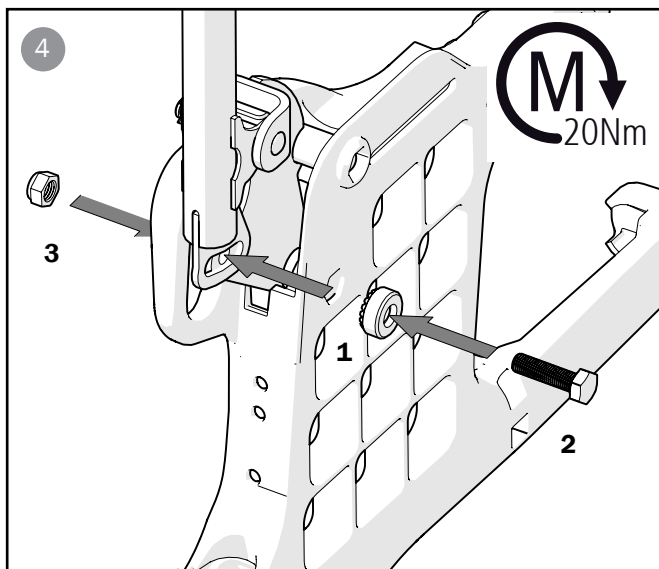

28819

Ryggförskjutning 2C kompl
Attachment back displ 2C
Distanz-Set, Rückenlehne 2C

74930.7 2022-11-21

Cross 6

Cross 5

Cross 2

Cross 5

Cross 2

Transportfäste
Transport attachment
Transportbefestigung

Tippskydd låser inte i uppfällt läge
Anti-tip will not lock in turned up position
Kippschutz verriegelt nicht in hochgeklappter Position