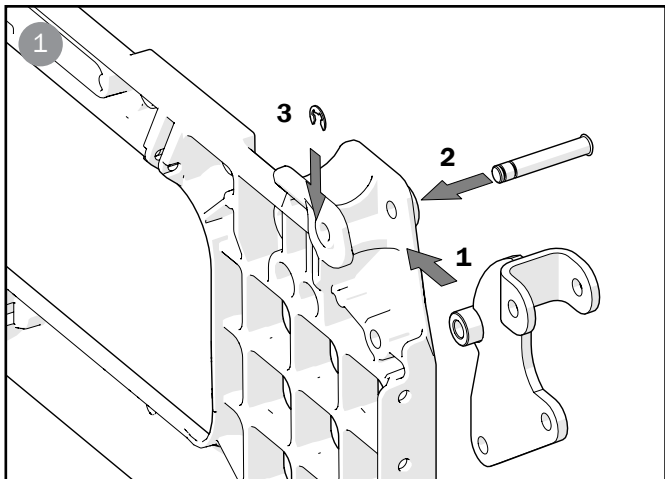

28819

Ryggförskjutning 2C kompl
Attachment back displ 2C
Distanz-Set, Rückenlehne 2C

74930.7 2022-11-21

Cross 6

Cross 5

Cross 2

Cross 5

Cross 2

Transportfäste
Transport attachment
Transportbefestigung

Tippskydd låser inte i uppfällt läge
Anti-tip will not lock in turned up position
Kippschutz verriegelt nicht in hochgeklappter Position