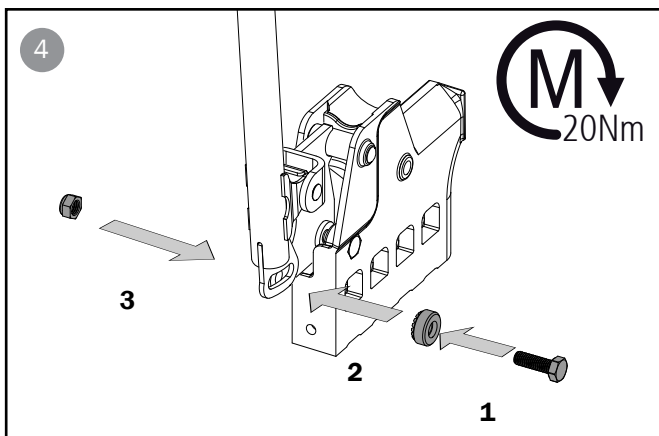

28819

Ryggförskjutning 2C kompl
Attachment back displ 2C
Distanz-Set, Rückenlehne 2C

74930.7 2022-11-21

Cross 6

Cross 5

Cross 2

Cross 5

Cross 2

Transportfäste
Transport attachment
Transportbefestigung

Tippskydd låser inte i uppfällt läge
Anti-tip will not lock in turned up position
Kippschutz verriegelt nicht in hochgeklappter Position