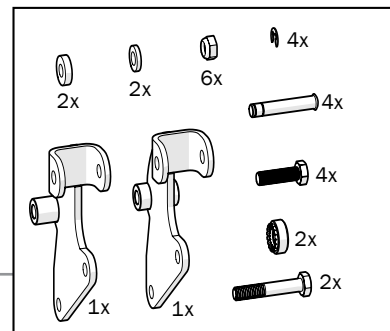

28819

Ryggförskjutning 2C kompl
Attachment back displ 2C
Distanz-Set, Rückenlehne 2C

74930.7 2022-11-21

Cross 6

Cross 5

Cross 2

Cross 5

Cross 2

Transportfäste
Transport attachment
Transportbefestigung

Tippskydd låser inte i uppfällt läge
Anti-tip will not lock in turned up position
Kippschutz verriegelt nicht in hochgeklappter Position