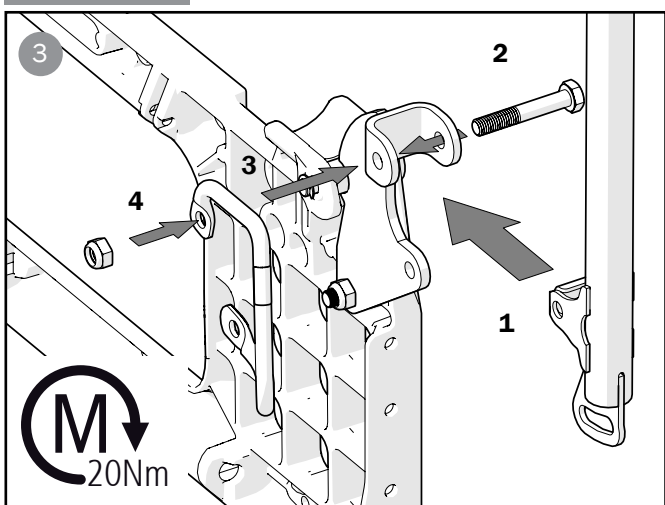

28819

Ryggförskjutning 2C kompl
Attachment back displ 2C
Distanz-Set, Rückenlehne 2C

74930.7 2022-11-21

Cross 6

Cross 5

Cross 2

Cross 5

Cross 2

Transportfäste
Transport attachment
Transportbefestigung

Tippskydd låser inte i uppfällt läge
Anti-tip will not lock in turned up position
Kippschutz verriegelt nicht in hochgeklappter Position