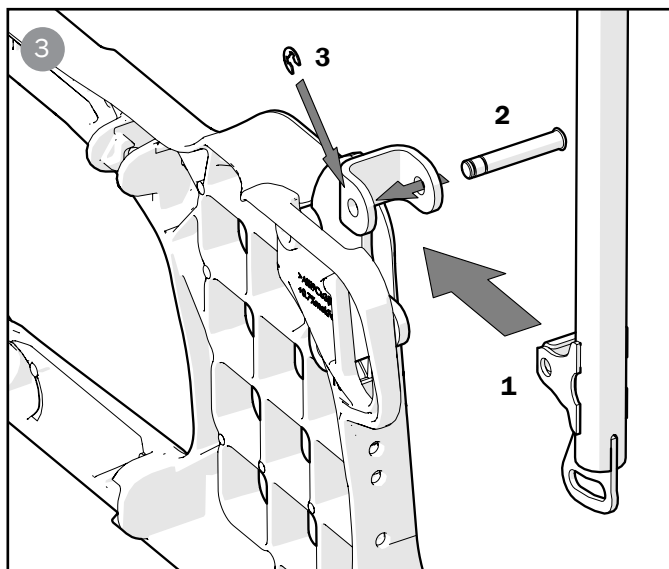

28819

Ryggförskjutning 2C kompl
Attachment back displ 2C
Distanz-Set, Rückenlehne 2C

74930.7 2022-11-21

Cross 6

Cross 5

Cross 2

Cross 5

Cross 2

Transportfäste
Transport attachment
Transportbefestigung

Tippskydd låser inte i uppfällt läge
Anti-tip will not lock in turned up position
Kippschutz verriegelt nicht in hochgeklappter Position