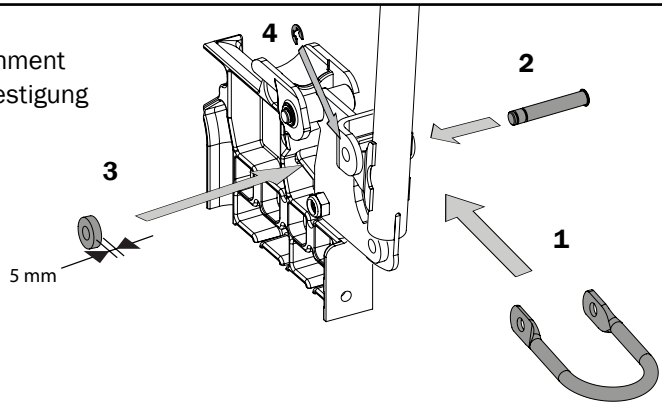

28819

Ryggförskjutning 2C kompl
Attachment back displ 2C
Distanz-Set, Rückenlehne 2C

74930.7 2022-11-21

Cross 6

Cross 5

Cross 2

Cross 5

Cross 2

Transportfäste
Transport attachment
Transportbefestigung

Tippskydd låser inte i uppfällt läge
Anti-tip will not lock in turned up position
Kippschutz verriegelt nicht in hochgeklappter Position