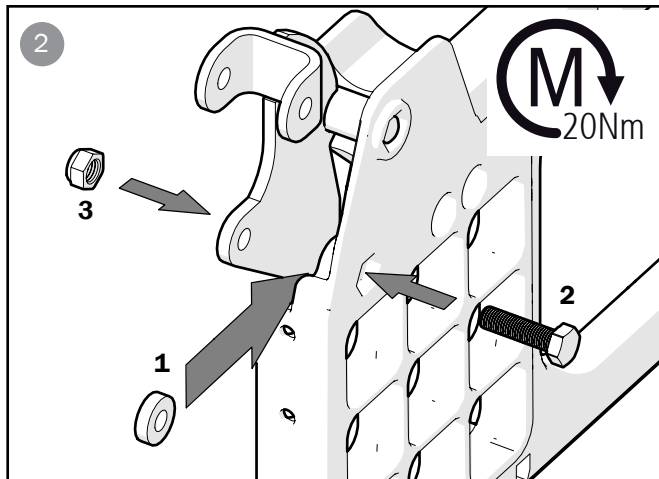

28819

Ryggförskjutning 2C kompl
Attachment back displ 2C
Distanz-Set, Rückenlehne 2C

74930.7 2022-11-21

Cross 6

Cross 5

Cross 2

Cross 5

Cross 2

Transportfäste
Transport attachment
Transportbefestigung

Tippskydd låser inte i uppfällt läge
Anti-tip will not lock in turned up position
Kippschutz verriegelt nicht in hochgeklappter Position