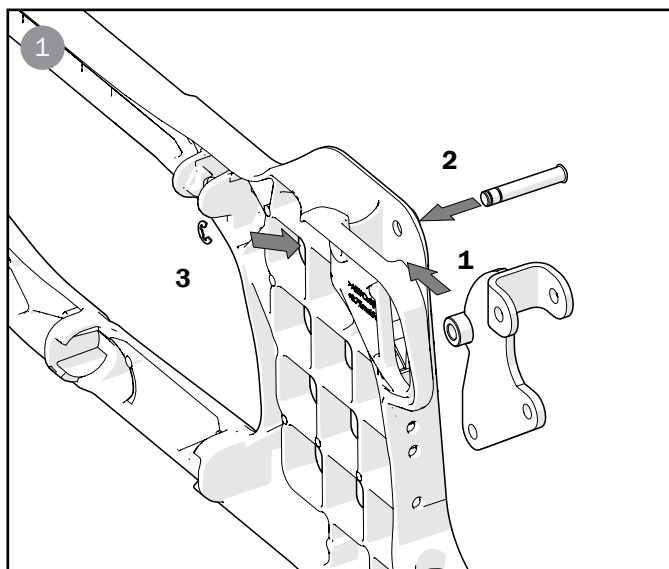

28819

Ryggförskjutning 2C kompl
Attachment back displ 2C
Distanz-Set, Rückenlehne 2C

74930.7 2022-11-21

Cross 6

Cross 5

Cross 2

Cross 5

Cross 2

Transportfäste
Transport attachment
Transportbefestigung

Tippskydd låser inte i uppfällt läge
Anti-tip will not lock in turned up position
Kippschutz verriegelt nicht in hochgeklappter Position