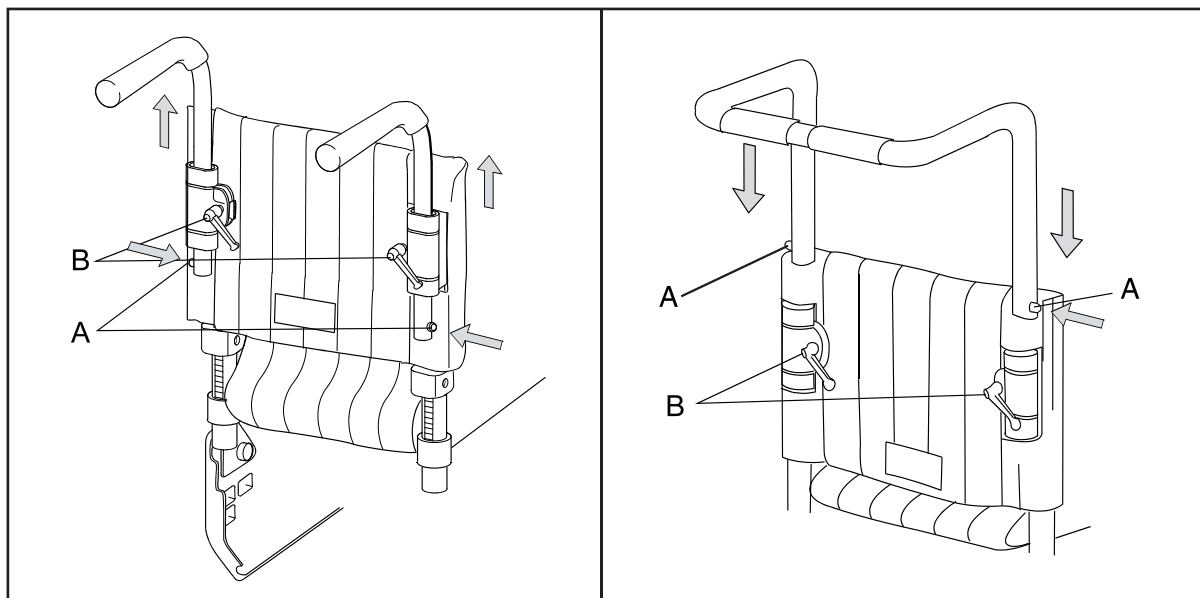

Cross/Cross XL

Körbygel / Körbygel Lille Viking

Bow handle / Bow handle Lille Viking

Schiebestange / Schiebestange Lille Viking

Monteringsanvisning Körbygel

1. Lossa vreden (B)
2. Demontera körhandtagen genom att dra upp och tryck in snäplås (A)
3. Montera körbygelgen genom att trycka in snäplås (A). Tryck ner och se till att körbygelgen hamnar i rätt "snäpläge".
4. Ställ in efter önskad höjd.
5. Drag åt vreden (B) ordentligt.

Assembly instructions bow handle

1. Loosen lock handle (B).
2. Remove push handle by putting up and pressing the snap lock (A).
3. Mount the bow handle by pressing the snap lock (A). Press down. Make sure the bow handle locks into "position".
4. Adjust to desired height.
5. Tighten lock handle (B) firmly.

Montage Anweisung Schiebestange

1. Befestigungsschraube (B) lösen.
2. Schiebegriffe nach oben ziehen, hierbei Schnappverschluss (A) drücken.
3. Montage der Schiebestange. Schnappverschluss (A) drücken. Einrasten der Schiebestange überprüfen.
4. Höhe der Schiebestange justieren.
5. Befestigungsschraube (B) festziehen.