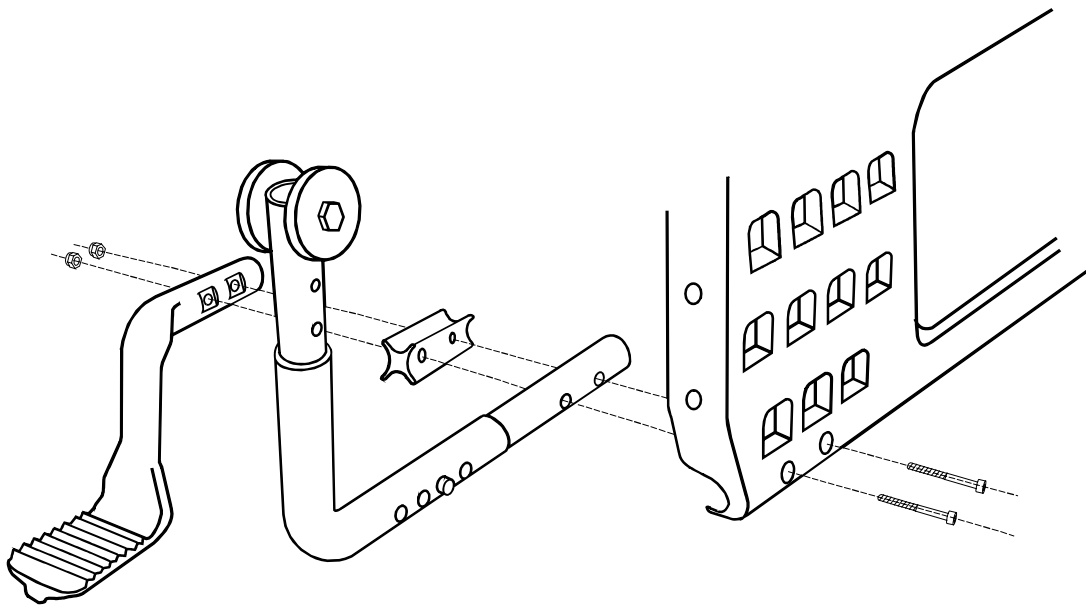

25395

Adapter tippskydd/tramprör
Adapter Anti.tip/tilter
Adapter Kippschutz/Ankipprohr

Adapter tippskydd/tramprör

För att trampröret skall fungera så måste man fälla upp tippskyddet.

Adapter Anti.tip/tilter

Tilter can only be used when the Anti-tip is turned upwards.

Adapter Kippschutz/Ankipprohr

Das Tretrohr ist nur brauchbar wenn der Kippschutz hochgeklappt ist.

74048A

02-12-18

Etac AB, Box 203, SE-334 24 Anderstorp