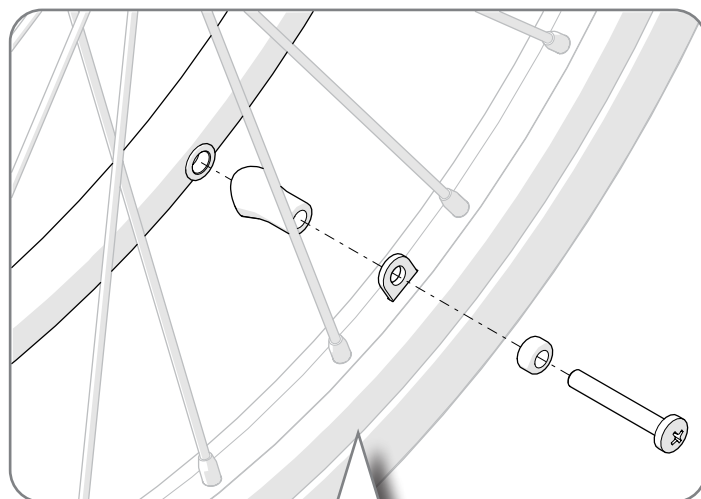

REF 83892

etac[®]

Monteringsats drivring 6punkt
Attachment kit handrim
Montierungssatz Greifreifen

1a19980.1 2024-01-24

1

--	--	--	--	--	--	--	--