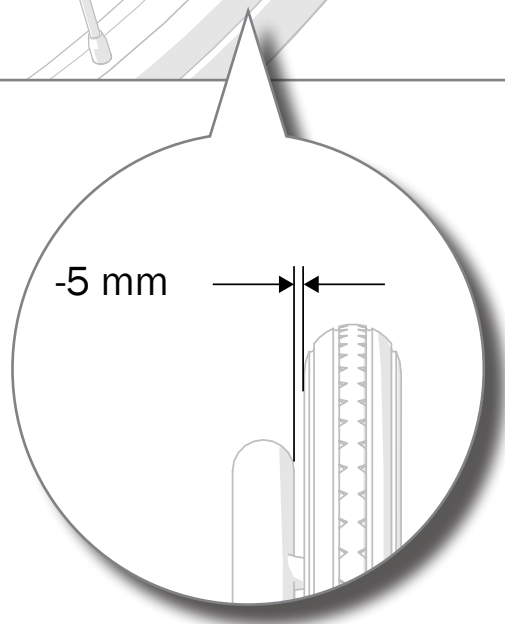

REF 83892

etac[®]

Monteringsats drivring 6punkt
Attachment kit handrim
Montierungssatz Greifreifen

1a19980.1 2024-01-24

1

--	--	--	--	--	--	--	--