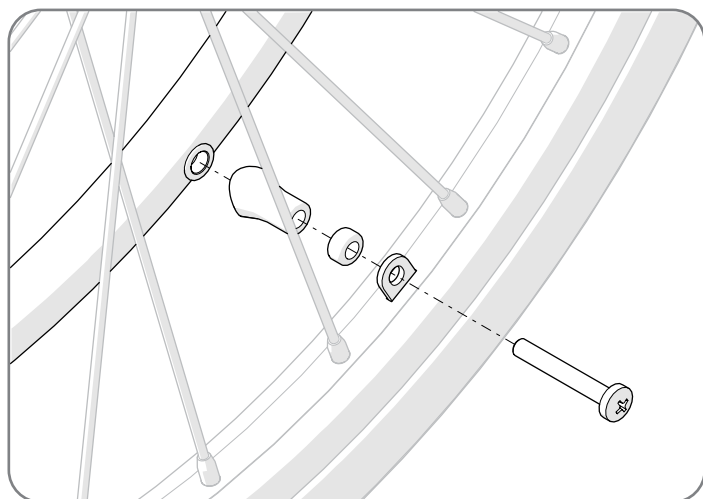

REF 83892

etac[®]

Monteringsats drivring 6punkt
Attachment kit handrim
Montierungssatz Greifreifen

1a19980.1 2024-01-24

1

--	--	--	--	--	--	--	--